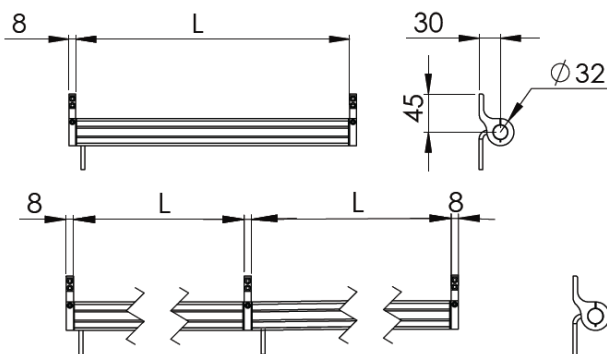

**Les normes internationales fixent la tolérance du flux initial et de la charge associée à +/- 10%. La température de couleur est soumise à une tolérance de jusqu'à +/- 150 Kelvin par rapport à la valeur nominale. Sauf indication contraire, les valeurs sont applicables pour une température ambiante de 25°C.

*Voir nos conditions de garantie sur www.spx-lighting.com
Les seules fiches contractuelles sont celles disponibles sur le site au moment de la commande.