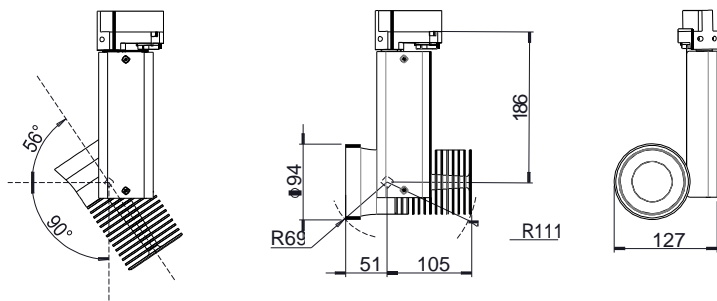

Durée de garantie : 3 ans

ILYAD S

Fiche technique n°17C

Caractéristiques techniques

Source lumineuse	LED
Puissance led / Consommée	18W / 21 W
Angle d'ouverture	20° / 35° / 48° / 90°
Température de couleurs	3000K - 4000K
Flux lumineux Led	1990 lm - 2050 lm**
IRC	97 - R9>90
Maintien flux lumineux L80B10	95000 heures en fonctionnement
Gradation / Pilotage	Potentiomètre
Refroidissement	Passif
Matériaux	Corps : Alu / Réflecteur : Polycarbonate
Finition	Aluminium anodisé noir / blanc
Poids	1,200 kg

Dimensions en mm

*Voir nos conditions de garantie sur www.spx-lighting.com
Les seules fiches contractuelles sont celles disponibles sur le site au moment de la commande.

1 www.spx-lighting.com

Tous droits réservés. Toute reproduction, même partielle, est interdite, sans autorisation préalable écrite de ProjetsX. Les informations contenues dans le présent document ne lient pas contractuellement ProjetsX. Malgré le soin que ProjetsX a porté à l'exactitude et la précision des informations, la responsabilité de ProjetsX ne peut être recherchée en cas d'information inexacte. ProjetsX se réserve le droit de modifier les informations à tout moment et sans préavis. Aucune responsabilité n'est acceptée par ProjetsX quant aux conséquences de l'utilisation de ce document. La présente publication n'implique aucun transfert de droit de propriété intellectuelle.