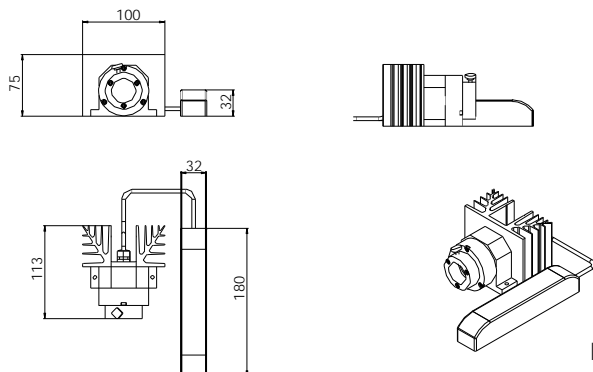

**Les normes internationales fixent la tolérance du flux initial et de la charge associée à +/- 10%. La température de couleur est soumise à une tolérance de jusqu'à +/- 150 Kelvin par rapport à la valeur nominale. Sauf indication contraire, les valeurs sont applicables pour une température ambiante de 25°C.