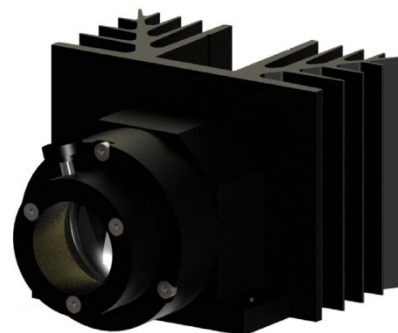

LED

GÉNÉRATEUR

Mini Pixis est un générateur à LED de forte puissance. Conçu pour remplacer les appareils d'ancienne génération halogène 35W. Mini Pixis et son système de refroidissement par convection naturelle ne génère aucune perturbation sonore. Associés aux économies d'énergie liées à la source LED, ce générateur permet également des gains substantiels liés à l'absence de maintenance.

La LED de puissance ne génère ni UV ni IR. Le flux résiduel est de 80% après 50 000 heures de durée de vie (B10L80).

Durée de garantie 3 ans*.

MINI PIXIS

Fiche technique n°17A

Caractéristiques techniques	
Source lumineuse	LED
Puissance consommée	15 W
Sortie faisceau Fopt	Ø 30 mm
Température de couleurs	3000K - 4000K
Flux lumineux Led	1415 - 1450 lm**
IRC	97 mini - R9>90
Maintien flux lumineux à 80%	50 000 heures à 25°C
Gradation / Pilotage	Potentiomètre .1-10 v
Refroidissement	Convection naturelle
Matériaux	Corps : Alu
Finition	Aluminium anodisé noir
Poids	0,800 kg