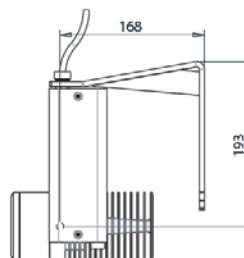

Maintien des positions par friction et blocage par vis, pas de poignée extérieure.

Durée de garantie 5 ans*.

SYCLOSPOT

Fiche technique n°18B

Caractéristiques techniques

Source lumineuse	LED
Puissance	18 W
Angle d'ouverture	22° - 40°
Température de couleurs	Blc Chaud - Blc Neutre
Flux lumineux Led	1830 - 1880 lm**
IRC LED (typique)	97 - R9 typ. : 90
Maintien flux lumineux L80B10	110 000 heures en fonctionnement
Gradation / Pilotage	Potentiomètre / DALI / Gradation phase
Refroidissement	Passif
Matériaux	Corps : Alu - Acier peint
Finition	Noir - Blanc
Poids	1,610 kg

Fixation patère

Fixation crochet

Fixation Murale

Fixation sur rail

Dimensions en mm

*Voir nos conditions de garantie sur www.spx-lighting.com

Les seules fiches contractuelles sont celles disponibles sur le site au moment de la commande.