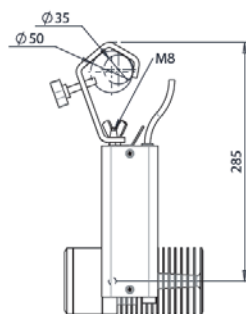

LED

PROJECTEUR SUR RAIL

Projecteur de forte puissance lumineuse et faible consommation énergétique : le Syclospot 18 Watt Led est équivalent à un spot 35 Watt iodures. Focale fixe 22° ou 40°.

Alimentation 230 Volt directe – fixation sur adaptateur pour Rail 3 allumages, patère ou crochet. Inclinaison 200° - azimut 360°.

Maintien des positions par friction et blocage par vis, pas de poignée extérieure.

Durée de garantie 5 ans*.

SYCLOSPOT

Fiche technique n°18B

Caractéristiques techniques

Source lumineuse	LED
Puissance	18 W
Angle d'ouverture	22° - 40°
Température de couleurs	Blc Chaud - Blc Neutre
Flux lumineux Led	1830 - 1880 lm**
IRC LED (typique)	97 - R9 typ. : 90
Maintien flux lumineux L80B10	110 000 heures en fonctionnement
Gradation / Pilotage	Potentiomètre / DALI / Gradation phase
Refroidissement	Passif
Matériaux	Corps : Alu - Acier peint
Finition	Noir - Blanc
Poids	1,610 kg

Fixation patère

Fixation crochet

Fixation Murale

Fixation sur rail

Dimensions en mm

*Voir nos conditions de garantie sur www.spx-lighting.com

Les seules fiches contractuelles sont celles disponibles sur le site au moment de la commande.