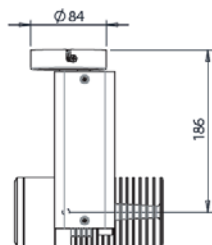

Maintien des positions par friction et blocage par vis, pas de poignée extérieure.

Durée de garantie 5 ans*.

SYCLOSPOT

Fiche technique n°18B

Caractéristiques techniques

Source lumineuse	LED
Puissance	18 W
Angle d'ouverture	22° - 40°
Température de couleurs	Blc Chaud - Blc Neutre
Flux lumineux Led	1830 - 1880 lm**
IRC LED (typique)	97 - R9 typ. : 90
Maintien flux lumineux L80B10	110 000 heures en fonctionnement
Gradation / Pilotage	Potentiomètre / DALI / Gradation phase
Refroidissement	Passif
Matériaux	Corps : Alu - Acier peint
Finition	Noir - Blanc
Poids	1,610 kg

Fixation patère

Fixation crochet

Fixation Murale

Fixation sur rail

Dimensions en mm

*Voir nos conditions de garantie sur www.spx-lighting.com

Les seules fiches contractuelles sont celles disponibles sur le site au moment de la commande.