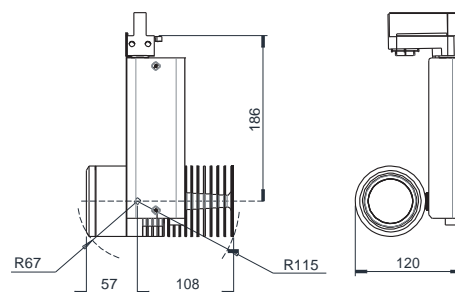

Maintien des positions par friction et blocage par vis, pas de poignée extérieure.

Durée de garantie 5 ans*.

SYCLOSPOT

Fiche technique n°18B

Caractéristiques techniques

Source lumineuse	LED
Puissance	18 W
Angle d'ouverture	22° - 40°
Température de couleurs	Blc Chaud - Blc Neutre
Flux lumineux Led	1830 - 1880 lm**
IRC LED (typique)	97 - R9 typ. : 90
Maintien flux lumineux L80B10	110 000 heures en fonctionnement
Gradation / Pilotage	Potentiomètre / DALI / Gradation phase
Refroidissement	Passif
Matériaux	Corps : Alu - Acier peint
Finition	Noir - Blanc
Poids	1,610 kg

Fixation patère

Fixation crochet

Fixation Murale

Fixation sur rail

Dimensions en mm

*Voir nos conditions de garantie sur www.spx-lighting.com

Les seules fiches contractuelles sont celles disponibles sur le site au moment de la commande.