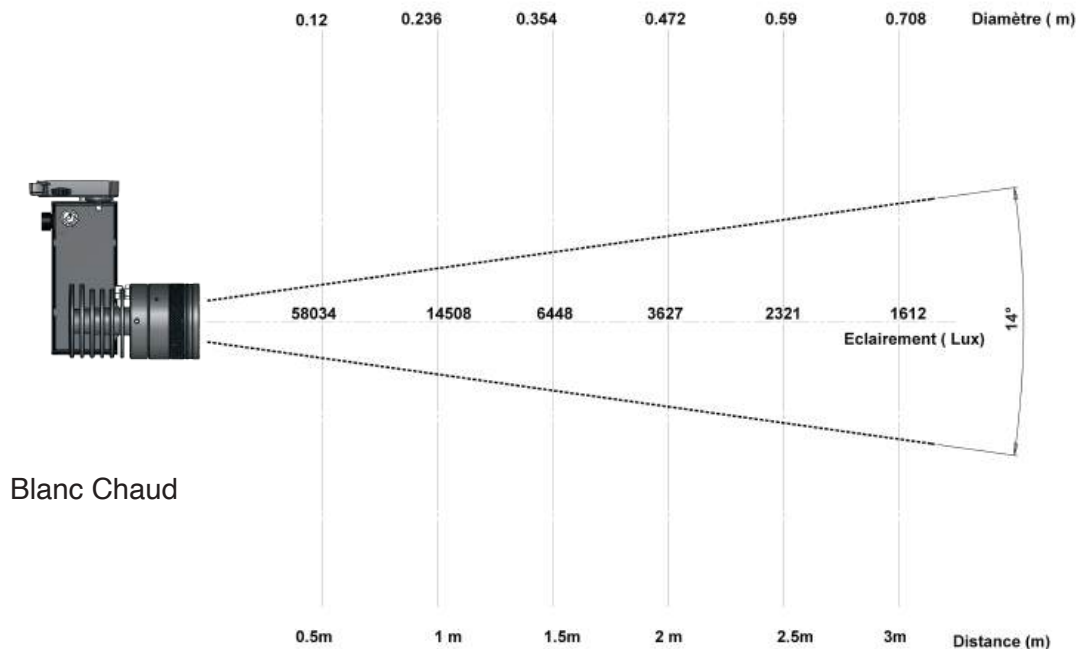

LEXYS ZOOM

Photométries

LEXYS ZOOM 3000K 15°