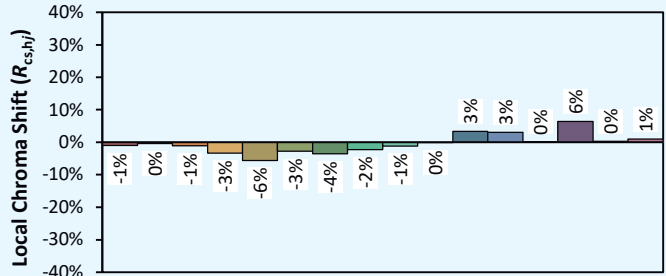

LEXYS ZOOM

Colorimétrie

Source: COB 4000K

Manufacturer: SPX LIGHTING

Date: 22/07/2022

Model: LEXYS ZOOM 4000K

Notes:

Valeurs données à titre indicatif, variant autour de la valeur typique.

x 0.3893
y 0.3893
u' 0.2259
v' 0.5083

CIE 13.3-1995
(CRI)

R_a 97
R_g 94

SPX Lighting Site de production (Siège Social) Zac des Coinchettes 36 100 ISSOUDUN - France - Tél : 02 54 03 02 86
Bureaux commerciaux Magellan 7 rue Montespan 91 000 Evry Courcouronnes
Contacts au +33 01 82 33 02 80 - contact@spx-lighting.com - www.spx-lighting.com

VERSION 26A