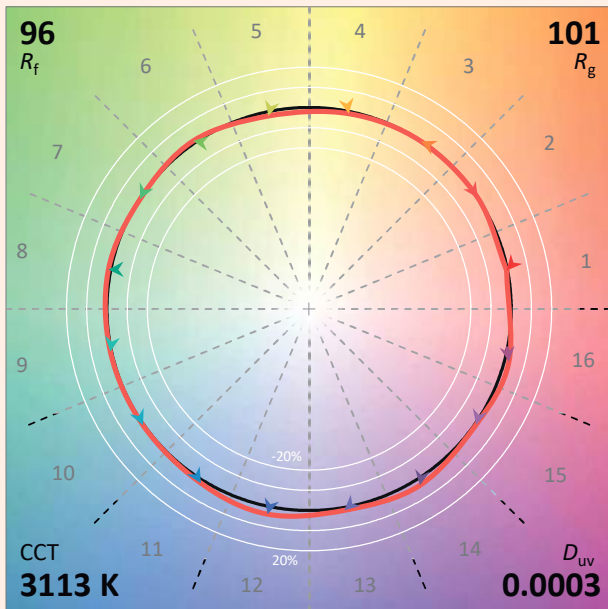

LEXYS ZOOM

Colorimétrie

Source: COB 3000K

Manufacturer: SPX LIGHTING

Date: 22/07/2022

Model: LEXYS ZOOM 3000K

Notes:

Valeurs données à titre indicatif, variant autour de la valeur typique.

x 0.4296
y 0.4022
u' 0.2466
v' 0.5196

CIE 13.3-1995 (CRI)

R_a 98
R_g 96

SPX Lighting Site de production (Siège Social) Zac des Coinchettes 36 100 ISSOUDUN - France - Tél : 02 54 03 02 86
Bureaux commerciaux Magellan 7 rue Montespan 91 000 Evry Courcouronnes
Contacts au +33 01 82 33 02 80 - contact@spx-lighting.com - www.spx-lighting.com

Tous droits réservés. Toute reproduction, même partielle est interdite, sans autorisation préalable écrite de SPX Lighting. Les informations contenues dans le présent document n'engagent pas contractuellement SPX Lighting. Malgré le soin que SPX Lighting a porté à l'exactitude et à la précision des informations, la responsabilité de SPX Lighting ne peut être recherchée en cas d'information inexacte. SPX Lighting se réserve le droit de modifier les informations à tout moment et sans préavis. Aucune responsabilité n'est acceptée par SPX Lighting quant aux conséquences de l'utilisation de ce document. La présente n'implique aucun transfert de droit de propriété intellectuelle.
Date de publication Février 2026.
VERSION 26A