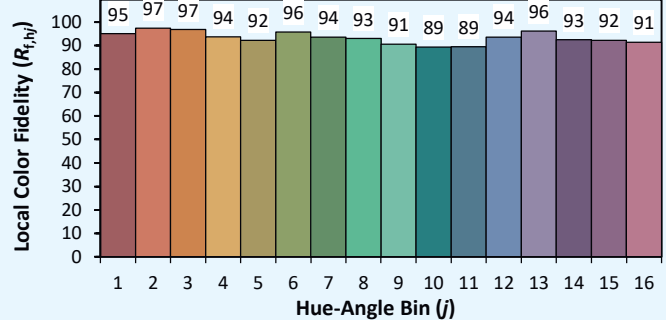

LEXYS ZOOM

Colorimétrie

Source: COB 4000K

Manufacturer: SPX LIGHTING

Date: 22/07/2022

Model: LEXYS ZOOM 4000K

Notes:

Valeurs données à titre indicatif, variant autour de la valeur typique.

x 0.3893
y 0.3893
u' 0.2259
v' 0.5083

CIE 13.3-1995
(CRI)

R_a 97
R_g 94

SPX Lighting Site de production (Siège Social) Zac des Coinchettes 36 100 ISSOUDUN - France - Tél : 02 54 03 02 86
Bureaux commerciaux Magellan 7 rue Montespan 91 000 Evry Courcouronnes
Contacts au +33 01 82 33 02 80 - contact@spx-lighting.com - www.spx-lighting.com

VERSION 26A