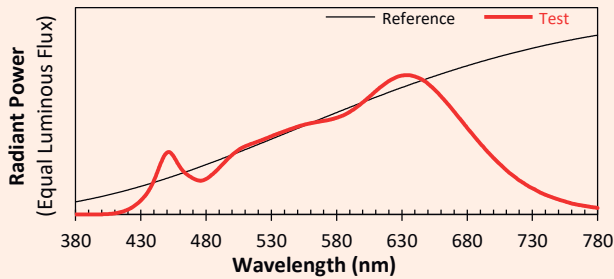

LEXYS ZOOM

Colorimétrie

Source: COB 3000K

Manufacturer: SPX LIGHTING

Date: 22/07/2022

Model: LEXYS ZOOM 3000K

Notes:

Valeurs données à titre indicatif, variant autour de la valeur typique.

x 0.4296
y 0.4022
u' 0.2466
v' 0.5196

CIE 13.3-1995 (CRI)

R_a 98
R_g 96

SPX Lighting Site de production (Siège Social) Zac des Coinchettes 36 100 ISSOUDUN - France - Tél : 02 54 03 02 86
Bureaux commerciaux Magellan 7 rue Montespan 91 000 Evry Courcouronnes
Contacts au +33 01 82 33 02 80 - contact@spx-lighting.com - www.spx-lighting.com

Tous droits réservés. Toute reproduction, même partielle est interdite, sans autorisation préalable écrite de SPX Lighting. Les informations contenues dans le présent document n'engagent pas contractuellement SPX Lighting. Malgré le soin que SPX Lighting a porté à l'exactitude et à la précision des informations, la responsabilité de SPX Lighting ne peut être recherchée en cas d'information inexacte. SPX Lighting se réserve le droit de modifier les informations à tout moment et sans préavis. Aucune responsabilité n'est acceptée par SPX Lighting quant aux conséquences de l'utilisation de ce document. La présente n'implique aucun transfert de droit de propriété intellectuelle.
Date de publication Février 2026.
VERSION 26A