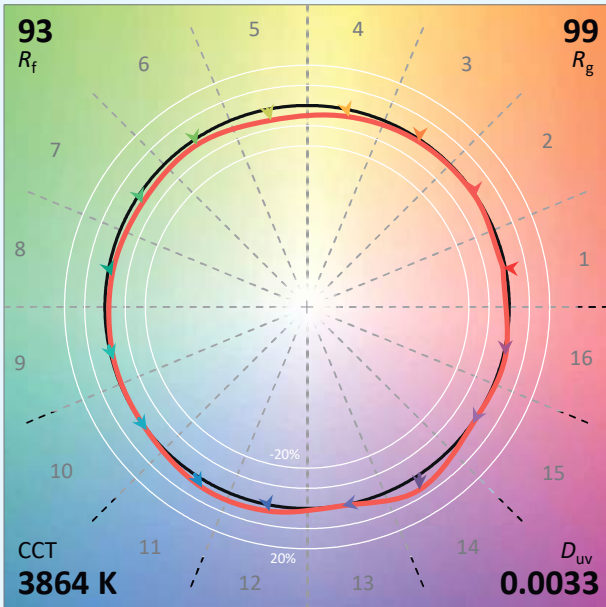

LEXYS ZOOM

Colorimétrie

Source: COB 4000K

Manufacturer: SPX LIGHTING

Date: 22/07/2022

Model: LEXYS ZOOM 4000K

Notes:

Valeurs données à titre indicatif, variant autour de la valeur typique.

x 0.3893
y 0.3893
u' 0.2259
v' 0.5083

CIE 13.3-1995
(CRI)

R_a 97
R_g 94

SPX Lighting Site de production (Siège Social) Zac des Coinchettes 36 100 ISSOUDUN - France - Tél : 02 54 03 02 86
Bureaux commerciaux Magellan 7 rue Montespan 91 000 Evry Courcouronnes
Contacts au +33 01 82 33 02 80 - contact@spx-lighting.com - www.spx-lighting.com

VERSION 26A