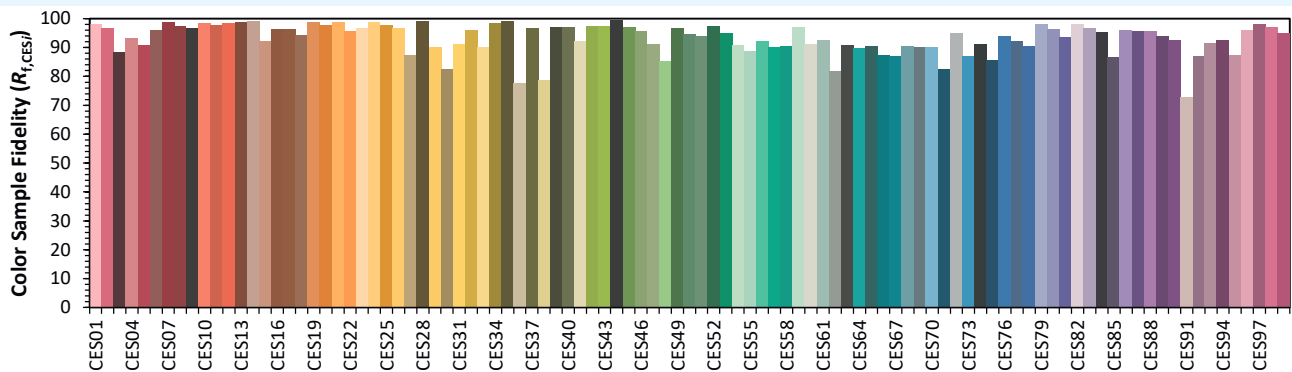

LEXYS ZOOM

Colorimétrie

Source: COB 4000K

Manufacturer: SPX LIGHTING

Date: 22/07/2022

Model: LEXYS ZOOM 4000K

Notes:

Valeurs données à titre indicatif, variant autour de la valeur typique.

x 0.3893
y 0.3893
u' 0.2259
v' 0.5083

CIE 13.3-1995
(CRI)

R_a 97
R_g 94

SPX Lighting Site de production (Siège Social) Zac des Coinchettes 36 100 ISSOUDUN - France - Tél : 02 54 03 02 86
Bureaux commerciaux Magellan 7 rue Montespan 91 000 Evry Courcouronnes
Contacts au +33 01 82 33 02 80 - contact@spx-lighting.com - www.spx-lighting.com

VERSION 26A