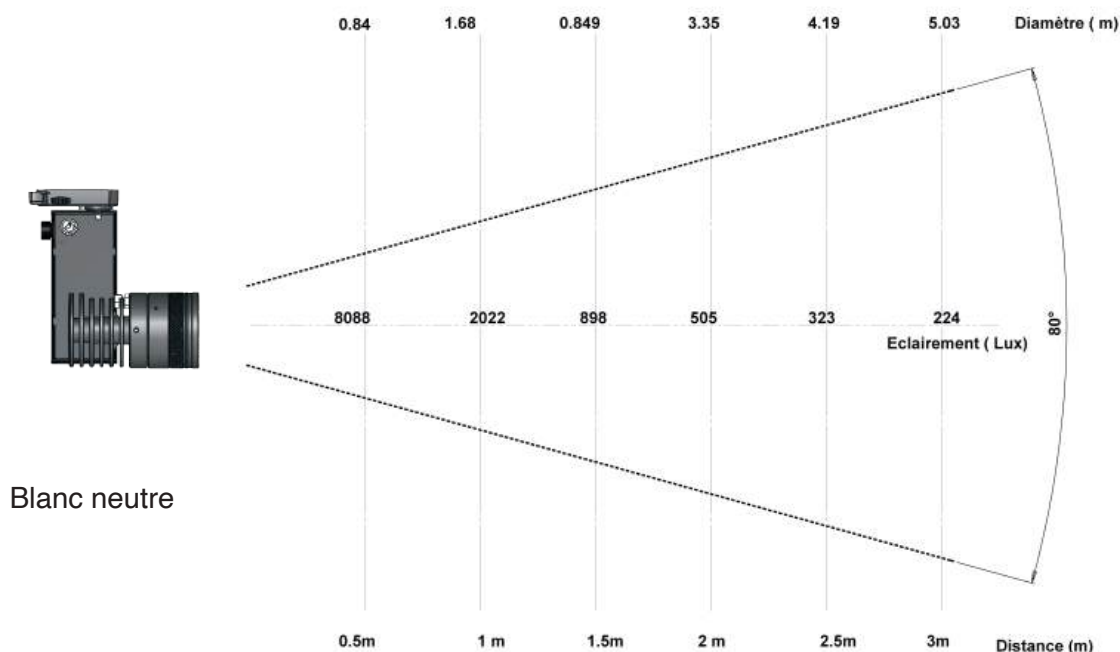

LEXYS ZOOM 4000K 80°

SPX Lighting Site de production (Siège Social) Zac des Coinchettes 36 100 ISSOUDUN - France - Tél : 02 54 03 02 86
Bureaux commerciaux Magellan 7 rue Montespan 91 000 Evry Courcouronnes
Contacts au +33 01 82 33 02 80 - contact@spx-lighting.com - www.spx-lighting.com

VERSION 26A