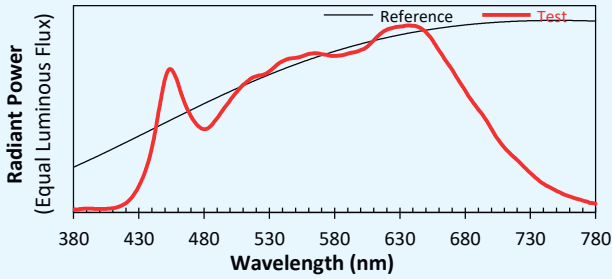

LEXYS ZOOM

Colorimétrie

Source: COB 4000K

Manufacturer: SPX LIGHTING

Date: 22/07/2022

Model: LEXYS ZOOM 4000K

Notes:

Valeurs données à titre indicatif, variant autour de la valeur typique.

x 0.3893
y 0.3893
u' 0.2259
v' 0.5083

CIE 13.3-1995
(CRI)

R_a 97
R_g 94

SPX Lighting Site de production (Siège Social) Zac des Coinchettes 36 100 ISSOUDUN - France - Tél : 02 54 03 02 86
Bureaux commerciaux Magellan 7 rue Montespan 91 000 Evry Courcouronnes
Contacts au +33 01 82 33 02 80 - contact@spx-lighting.com - www.spx-lighting.com

VERSION 26A