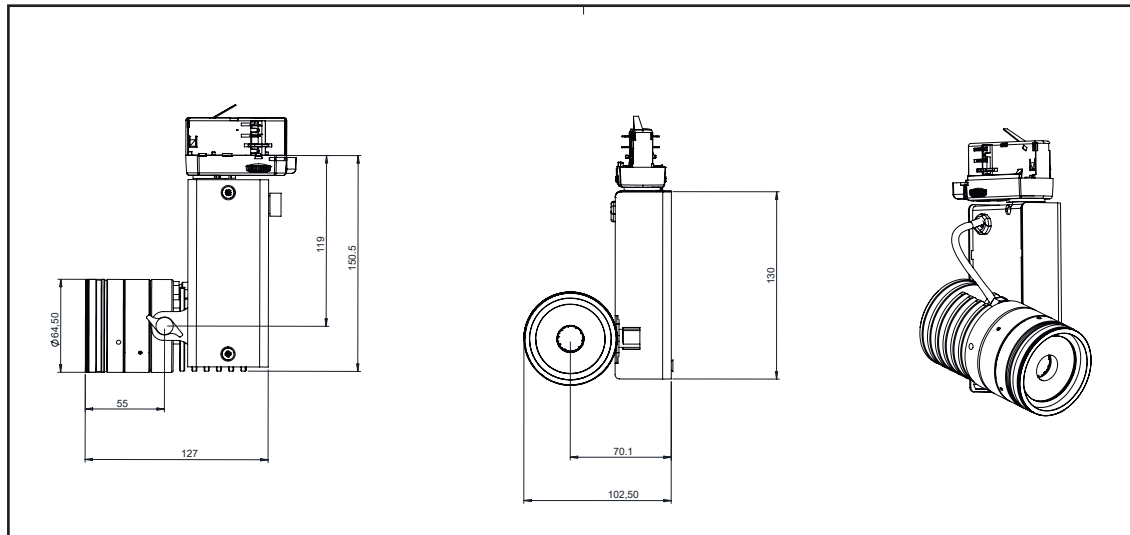

LEXYS ZOOM

Fixations

Adaptateur Rail 3 Allumages