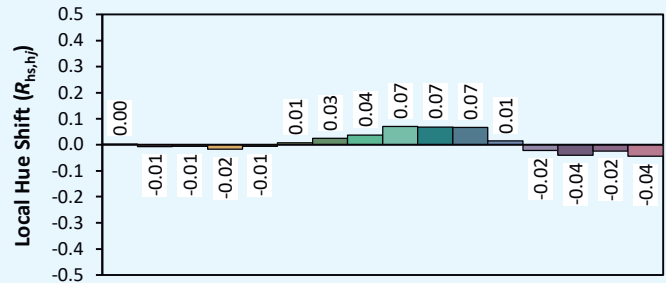

LEXYS ZOOM

Colorimétrie

Source: COB 4000K

Manufacturer: SPX LIGHTING

Date: 22/07/2022

Model: LEXYS ZOOM 4000K

Notes:

Valeurs données à titre indicatif, variant autour de la valeur typique.

x 0.3893
y 0.3893
u' 0.2259
v' 0.5083

CIE 13.3-1995
(CRI)

R_a 97
R_g 94

SPX Lighting Site de production (Siège Social) Zac des Coinchettes 36 100 ISSOUDUN - France - Tél : 02 54 03 02 86
Bureaux commerciaux Magellan 7 rue Montespan 91 000 Evry Courcouronnes
Contacts au +33 01 82 33 02 80 - contact@spx-lighting.com - www.spx-lighting.com

VERSION 26A