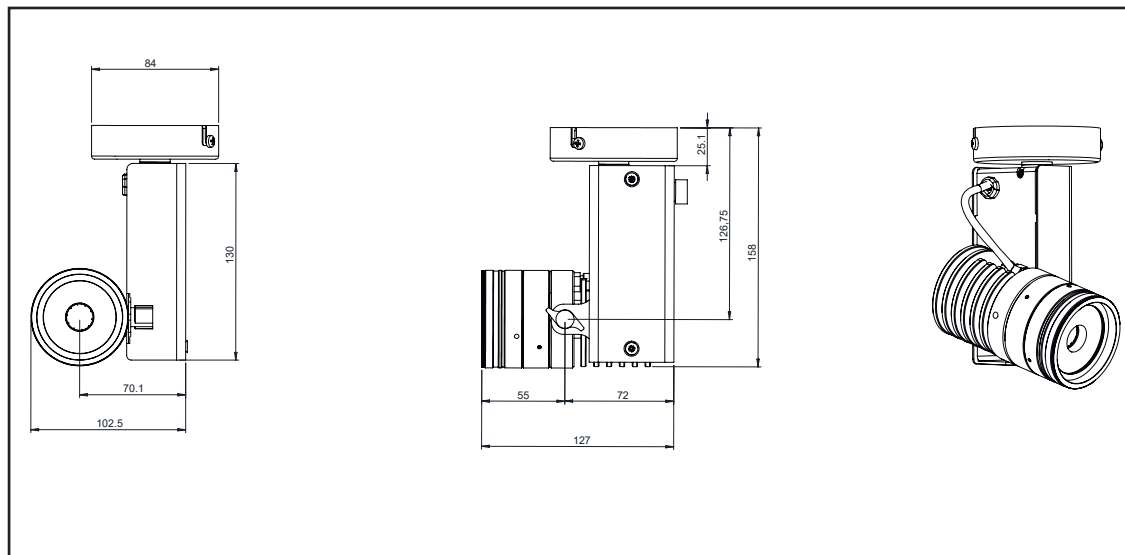

Patère

SPX Lighting Site de production (Siège Social) Zac des Coinchettes 36 100 ISSOUDUN - France - Tél : 02 54 03 02 86
Bureaux commerciaux Magellan 7 rue Montespan 91 000 Evry Courcouronnes
Contacts au +33 01 82 33 02 80 - contact@spx-lighting.com - www.spx-lighting.com

VERSION 26A