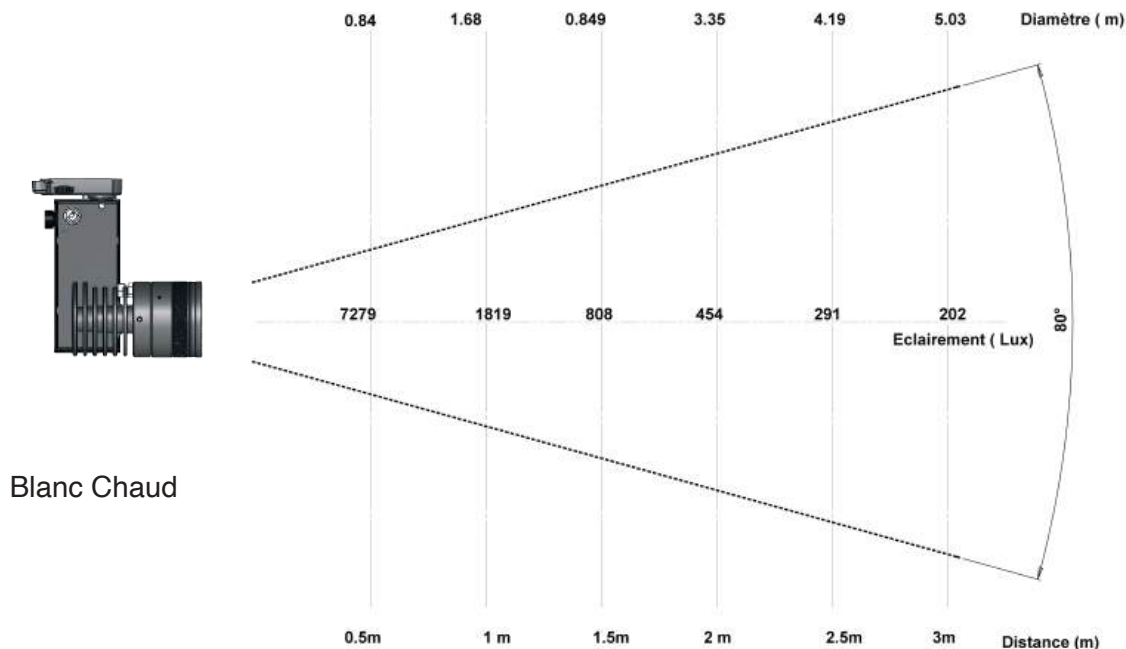

LEXYS ZOOM

Photométries

LEXYS ZOOM 3000K 80°