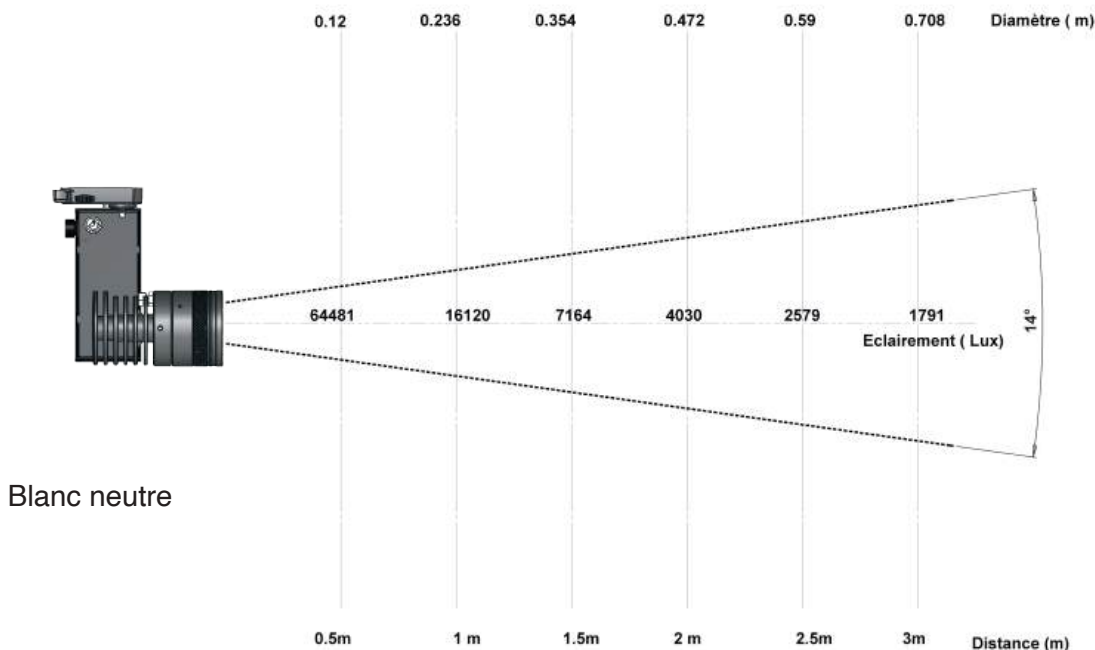

VERSION 26A

LEXYS ZOOM

Photométries

LEXYS ZOOM 3000K 15°

LEXYS ZOOM 4000K 15°

SPX Lighting Site de production (Siège Social) Zac des Coinchettes 36 100 ISSOUDUN - France - Tél : 02 54 03 02 86
 Bureaux commerciaux Magellan 7 rue Montespan 91 000 Evry Courcouronnes
 Contacts au +33 01 82 33 02 80 - contact@spx-lighting.com - www.spx-lighting.com