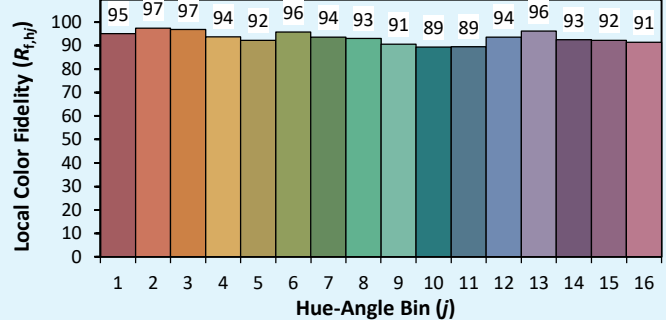

Source: COB 4000K

Date: 22/07/2022

Manufacturer: SPX LIGHTING

Model: LEXYS 4000K

Notes:

Valeurs données à titre indicatif, variant autour de la valeur typique.

x 0.3893
y 0.3893
u' 0.2259
v' 0.5083

CIE 13.3-1995 (CRI)

R_a 97
R_g 94

SPX Lighting Site de production (Siège Social) Zac des Coinchettes 36 100 ISSOUDUN - France - Tél : 02 54 03 02 86.

Bureaux commerciaux 10 rue des Marronniers 94 240 L'Hay Les Roses - France

Contacts au +33 01 82 33 02 80 - contact@spx-lighting.com - www.spx-lighting.com

Date de publication MAI 2025.

VERSION 25A