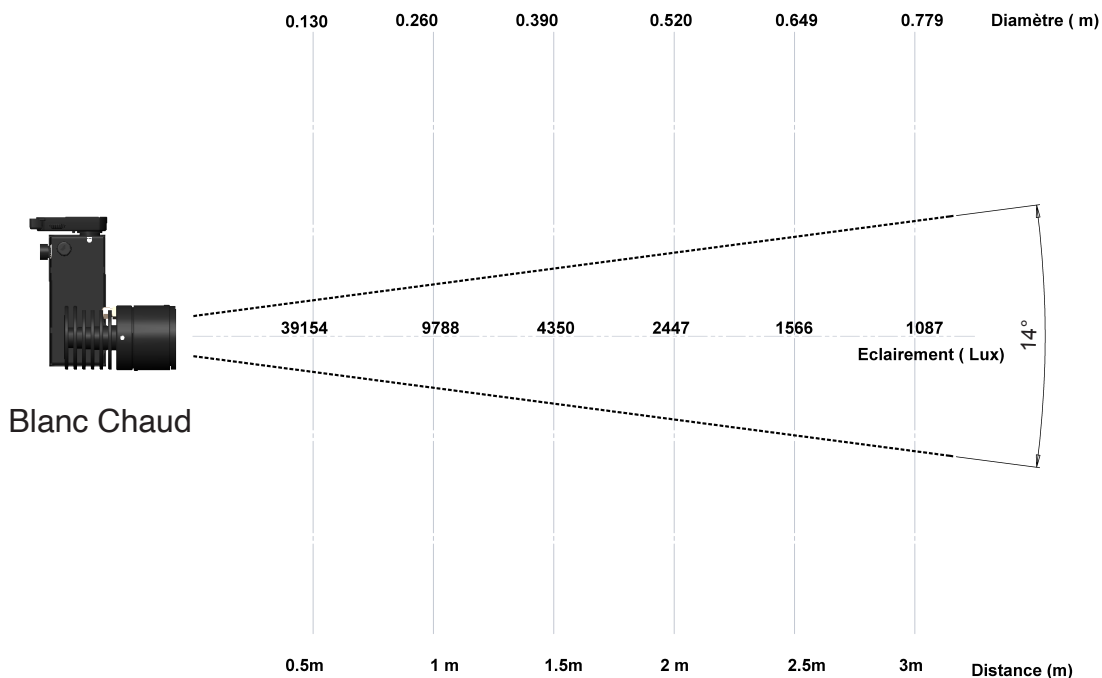

LEXYS 3000K 14°