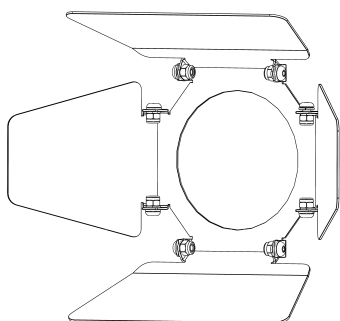

Adaptateur Rail 3 Allumages

Patère

Accessoires