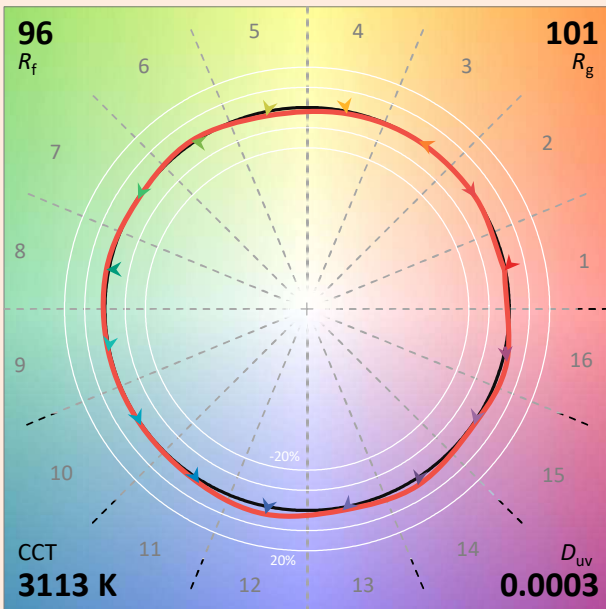

Source: COB 3000K

Manufacturer: SPX LIGHTING

Date: 22/07/2022

Model: LEXYS 3000K

Notes:

Valeurs données à titre indicatif, variant autour de la valeur typique.

x 0.4296
y 0.4022
u' 0.2466
v' 0.5196

CIE 13.3-1995 (CRI)

R_a 98
R_g 96

SPX Lighting Site de production (Siège Social) Zac des Coinchettes 36 100 ISSOUDUN - France - Tél : 02 54 03 02 86.

Bureaux commerciaux 10 rue des Marronniers 94 240 L'Hay Les Roses - France

Contacts au +33 01 82 33 02 80 - contact@spx-lighting.com - www.spx-lighting.com

Date de publication MAI 2025.
VERSION 25A