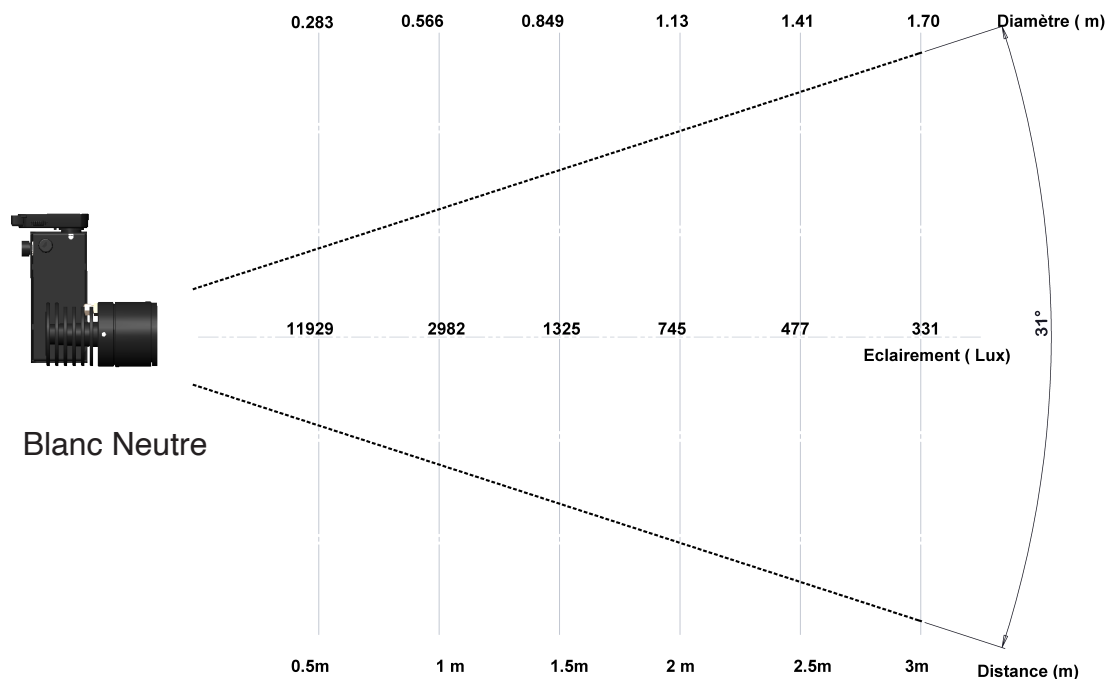

LEXYS 4000K 31°

SPX Lighting Site de production (Siège Social) Zac des Coinchettes 36 100 ISSOUDUN - France - Tél : 02 54 03 02 86.

Bureaux commerciaux 10 rue des Marronniers 94 240 L'Hay Les Roses - France

Contacts au +33 01 82 33 02 80 - contact@spx-lighting.com - www.spx-lighting.com

VERSION 25A