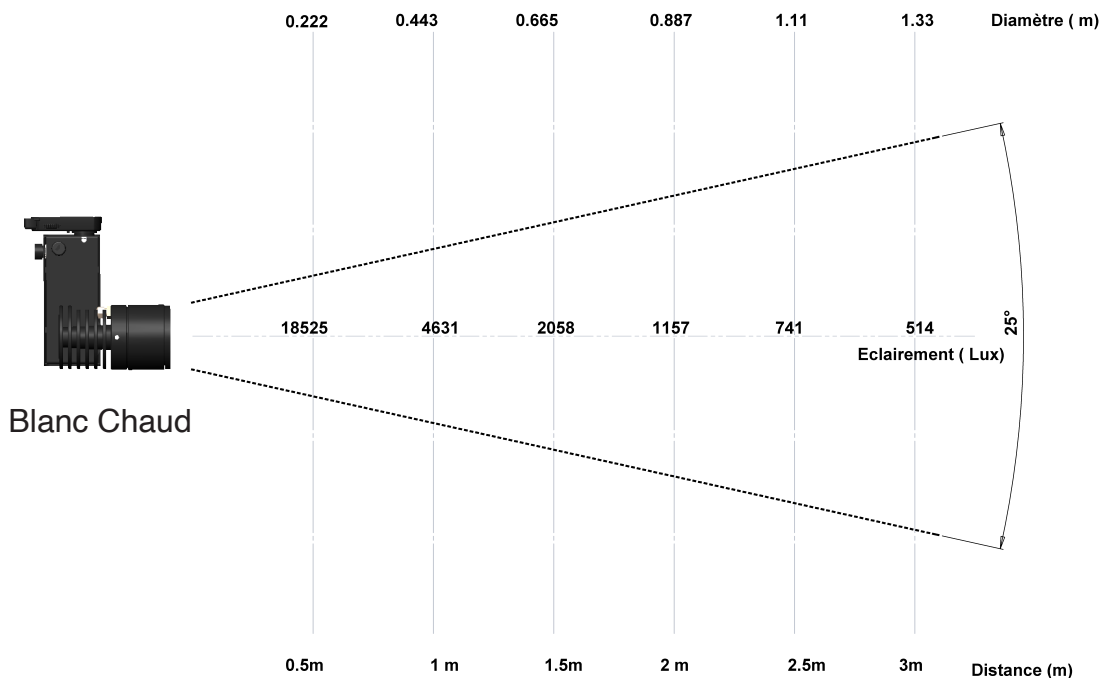

LEXYS 3000K 25°