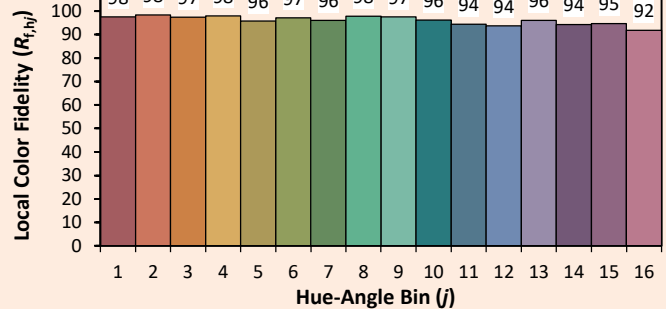

Source: COB 3000K

Manufacturer: SPX LIGHTING

Date: 22/07/2022

Model: LEXYS 3000K

Notes:

Valeurs données à titre indicatif, variant autour de la valeur typique.

x 0.4296
y 0.4022
u' 0.2466
v' 0.5196

CIE 13.3-1995 (CRI)

R_a 98
R_g 96

SPX Lighting Site de production (Siège Social) Zac des Coinchettes 36 100 ISSOUDUN - France - Tél : 02 54 03 02 86.

Bureaux commerciaux 10 rue des Marronniers 94 240 L'Hay Les Roses - France

Contacts au +33 01 82 33 02 80 - contact@spx-lighting.com - www.spx-lighting.com

Date de publication MAI 2025.
VERSION 25A