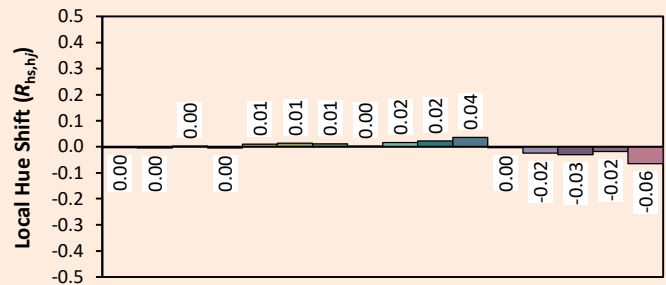

Source: COB 3000K

Manufacturer: SPX LIGHTING

Date: 22/07/2022

Model: LEXYS 3000K

Notes:

Valeurs données à titre indicatif, variant autour de la valeur typique.

x 0.4296
y 0.4022
u' 0.2466
v' 0.5196

CIE 13.3-1995 (CRI)

R_a 98
R_g 96

SPX Lighting Site de production (Siège Social) Zac des Coinchettes 36 100 ISSOUDUN - France - Tél : 02 54 03 02 86.

Bureaux commerciaux 10 rue des Marronniers 94 240 L'Hay Les Roses - France

Contacts au +33 01 82 33 02 80 - contact@spx-lighting.com - www.spx-lighting.com

Date de publication MAI 2025.
VERSION 25A