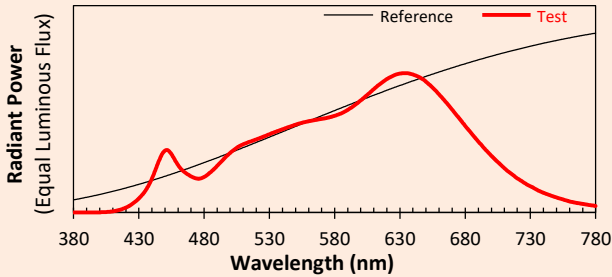

Volets coupe flux

Source: COB 3000K

Manufacturer: SPX LIGHTING

Date: 22/07/2022

Model: LEXYS 3000K

Notes:

Valeurs données à titre indicatif, variant autour de la valeur typique.

x 0.4296
y 0.4022
u' 0.2466
v' 0.5196

CIE 13.3-1995 (CRI)

R_a 98
R_g 96

SPX Lighting Site de production (Siège Social) Zac des Coinchettes 36 100 ISSOUDUN - France - Tél : 02 54 03 02 86.

Bureaux commerciaux 10 rue des Marronniers 94 240 L'Hay Les Roses - France

Contacts au +33 01 82 33 02 80 - contact@spx-lighting.com - www.spx-lighting.com

Date de publication MAI 2025.
VERSION 25A