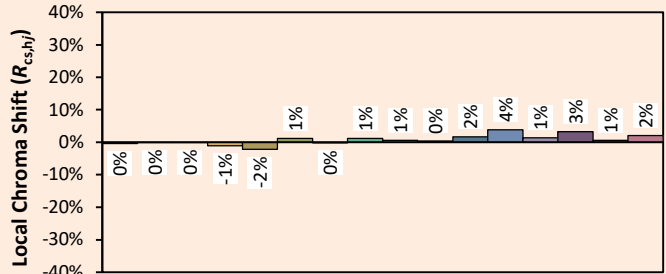

Porte filtre

Source: COB 3000K

Manufacturer: SPX LIGHTING

Date: 22/07/2022

Model: LEXYS 3000K

Notes:

Valeurs données à titre indicatif, variant autour de la valeur typique.

x 0.4296
y 0.4022
u' 0.2466
v' 0.5196

CIE 13.3-1995 (CRI)

R_a 98
R_g 96

SPX Lighting Site de production (Siège Social) Zac des Coinchettes 36 100 ISSOUDUN - France - Tél : 02 54 03 02 86.

Bureaux commerciaux 10 rue des Marronniers 94 240 L'Hay Les Roses - France

Contacts au +33 01 82 33 02 80 - contact@spx-lighting.com - www.spx-lighting.com

Date de publication MAI 2025.
VERSION 25A