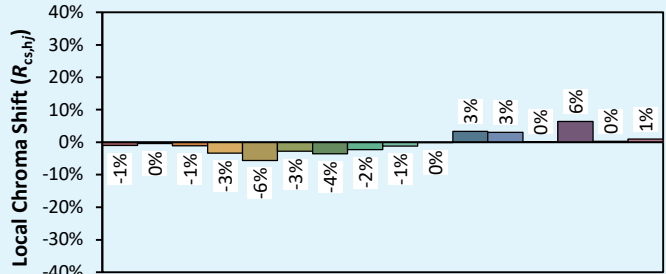

Source: COB 4000K

Date: 22/07/2022

Manufacturer: SPX LIGHTING

Model: LEXYS 4000K

Notes:

Valeurs données à titre indicatif, variant autour de la valeur typique.

x 0.3893
y 0.3893
u' 0.2259
v' 0.5083

CIE 13.3-1995 (CRI)

R_a 97
R_g 94

SPX Lighting Site de production (Siège Social) Zac des Coinchettes 36 100 ISSOUDUN - France - Tél : 02 54 03 02 86.

Bureaux commerciaux 10 rue des Marronniers 94 240 L'Hay Les Roses - France

Contacts au +33 01 82 33 02 80 - contact@spx-lighting.com - www.spx-lighting.com

Date de publication MAI 2025.

VERSION 25A