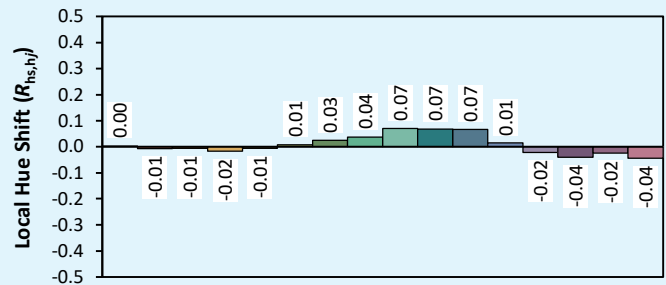

Source: COB 4000K

Date: 22/07/2022

Manufacturer: SPX LIGHTING

Model: LEXYS 4000K

Notes:

Valeurs données à titre indicatif, variant autour de la valeur typique.

x 0.3893
y 0.3893
u' 0.2259
v' 0.5083

CIE 13.3-1995 (CRI)

R_a 97
R_g 94

SPX Lighting Site de production (Siège Social) Zac des Coinchettes 36 100 ISSOUDUN - France - Tél : 02 54 03 02 86.

Bureaux commerciaux 10 rue des Marronniers 94 240 L'Hay Les Roses - France

Contacts au +33 01 82 33 02 80 - contact@spx-lighting.com - www.spx-lighting.com

Date de publication MAI 2025.

VERSION 25A