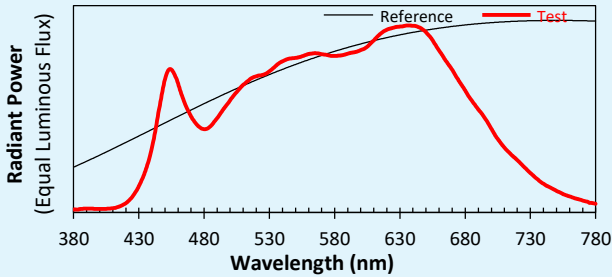

Source: COB 4000K

Date: 22/07/2022

Manufacturer: SPX LIGHTING

Model: LEXYS 4000K

Notes:

Valeurs données à titre indicatif, variant autour de la valeur typique.

x 0.3893
y 0.3893
u' 0.2259
v' 0.5083

CIE 13.3-1995 (CRI)

R_a 97
R_g 94

SPX Lighting Site de production (Siège Social) Zac des Coinchettes 36 100 ISSOUDUN - France - Tél : 02 54 03 02 86.

Bureaux commerciaux 10 rue des Marronniers 94 240 L'Hay Les Roses - France

Contacts au +33 01 82 33 02 80 - contact@spx-lighting.com - www.spx-lighting.com

Date de publication MAI 2025.

VERSION 25A