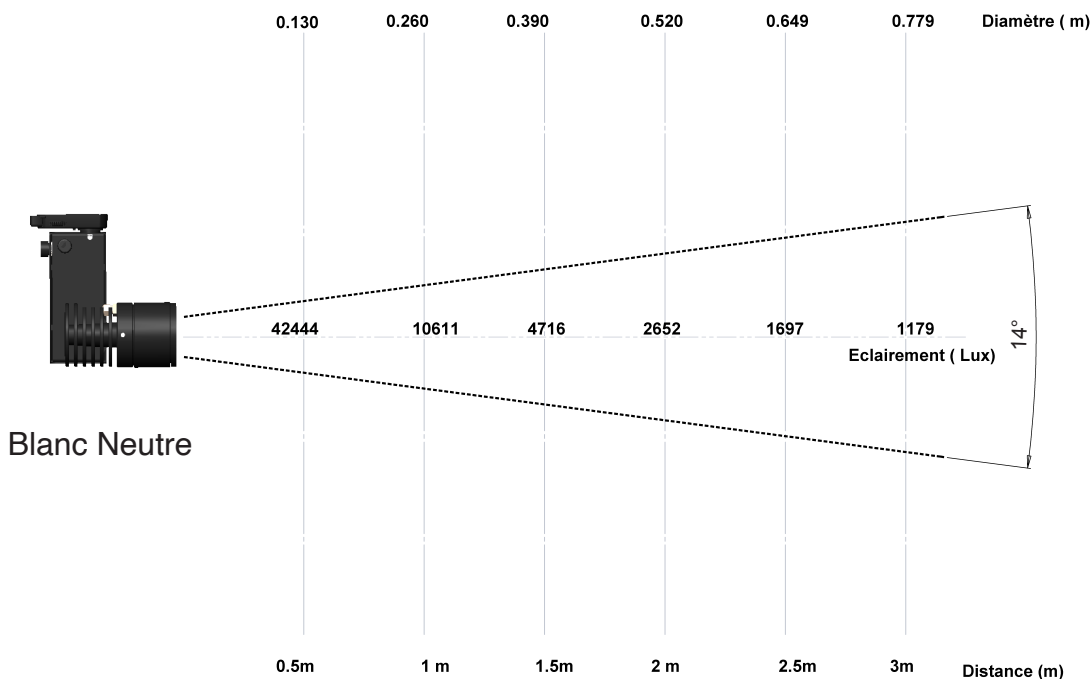

LEXYS 4000K 14°

SPX Lighting Site de production (Siège Social) Zac des Coinchettes 36 100 ISSOUDUN - France - Tél : 02 54 03 02 86.

Bureaux commerciaux 10 rue des Marronniers 94 240 L'Hay Les Roses - France

Contacts au +33 01 82 33 02 80 - contact@spx-lighting.com - www.spx-lighting.com

VERSION 25A