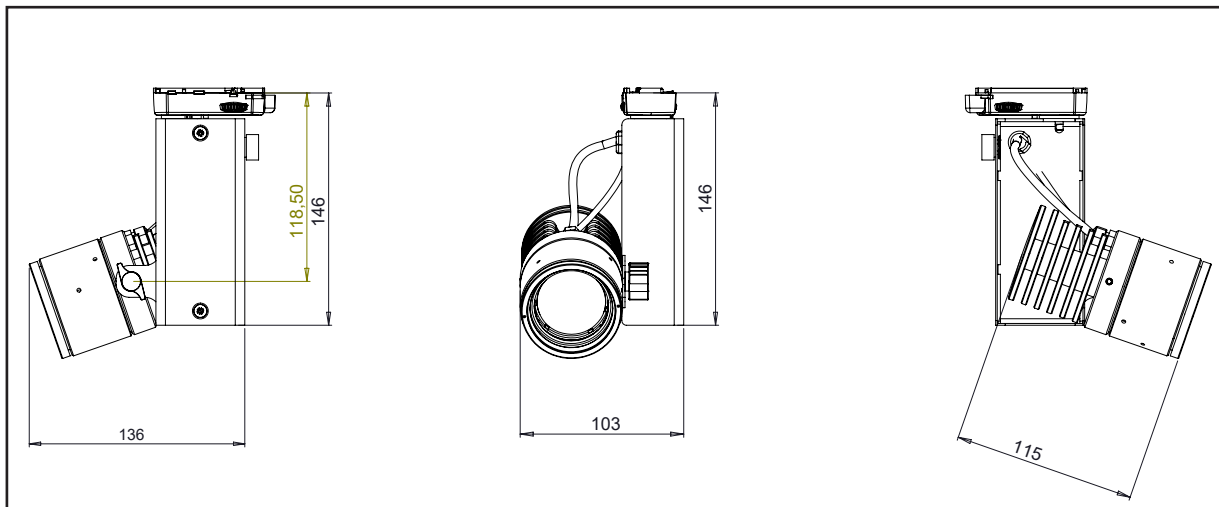

Adaptateur Rail 3 Allumages