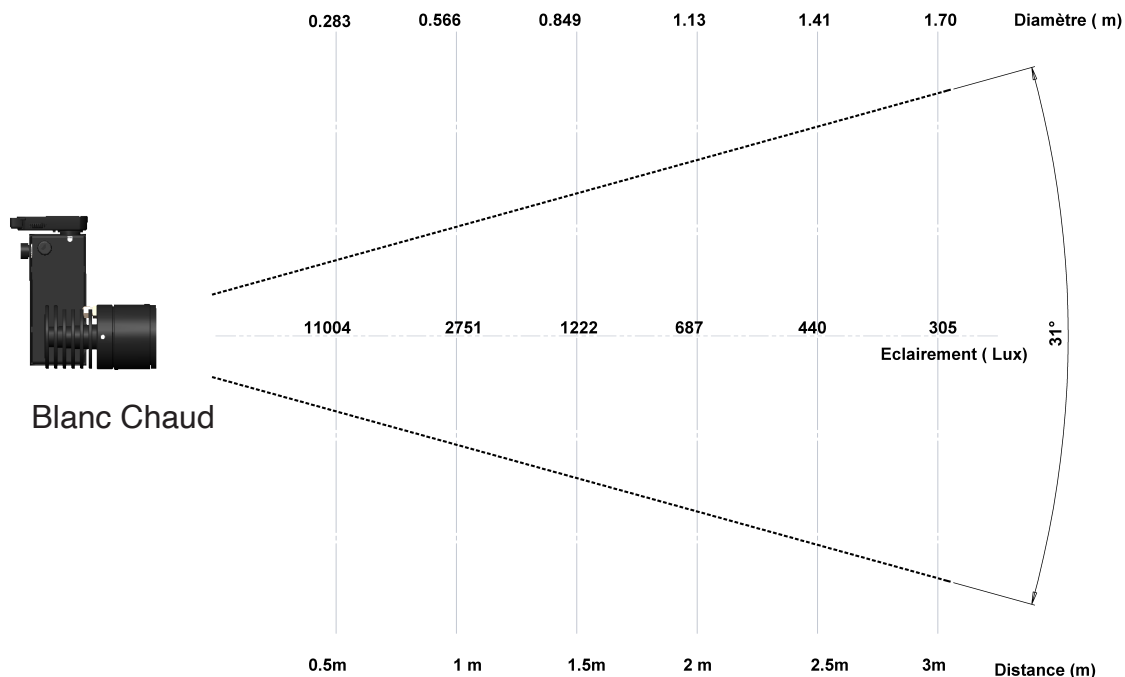

LEXYS 3000K 31°