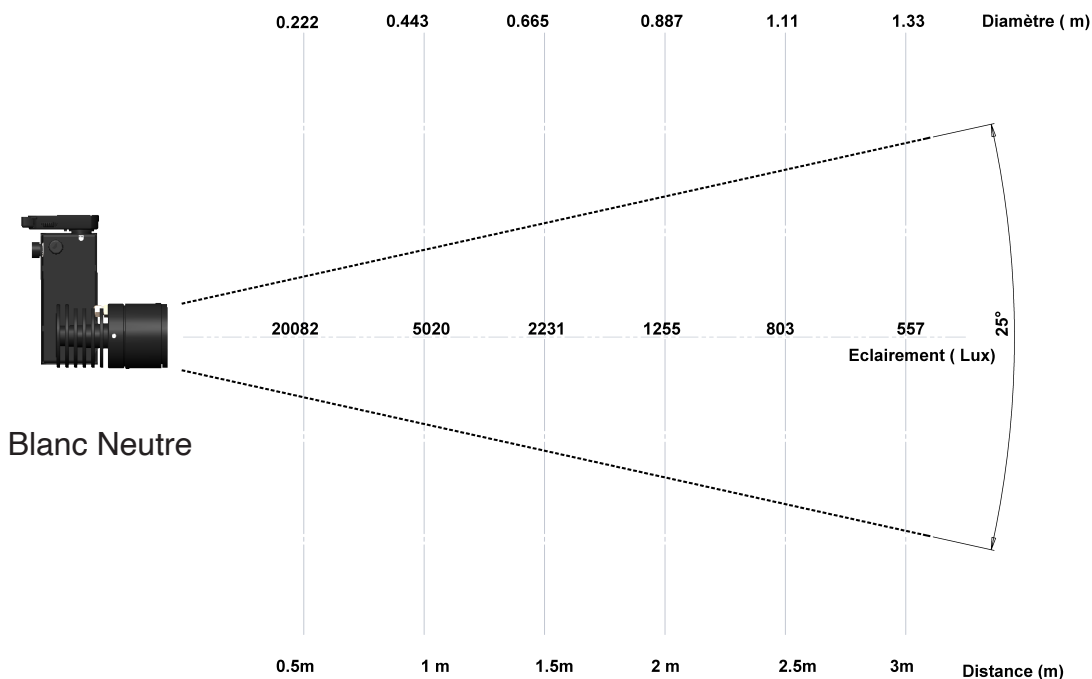

LEXYS 4000K 25°

SPX Lighting Site de production (Siège Social) Zac des Coinchettes 36 100 ISSOUDUN - France - Tél : 02 54 03 02 86.

Bureaux commerciaux 10 rue des Marronniers 94 240 L'Hay Les Roses - France

Contacts au +33 01 82 33 02 80 - contact@spx-lighting.com - www.spx-lighting.com

Date de publication MAI 2025.

VERSION 25A