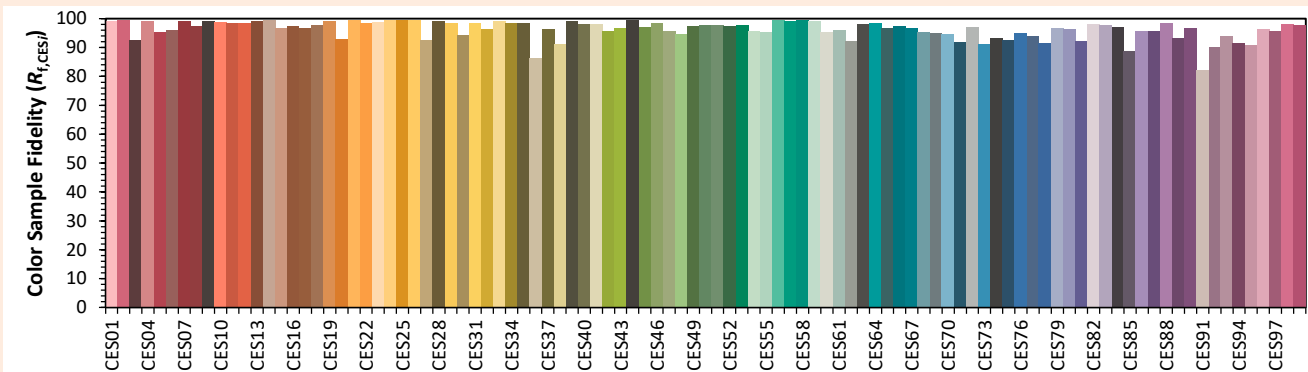

Source: COB 3000K

Manufacturer: SPX LIGHTING

Date: 22/07/2022

Model: LEXYS 3000K

Notes:

Valeurs données à titre indicatif, variant autour de la valeur typique.

x 0.4296
y 0.4022
u' 0.2466
v' 0.5196

CIE 13.3-1995 (CRI)

R_a 98
R_g 96

SPX Lighting Site de production (Siège Social) Zac des Coinchettes 36 100 ISSOUDUN - France - Tél : 02 54 03 02 86.

Bureaux commerciaux 10 rue des Marronniers 94 240 L'Hay Les Roses - France

Contacts au +33 01 82 33 02 80 - contact@spx-lighting.com - www.spx-lighting.com

Date de publication MAI 2025.
VERSION 25A