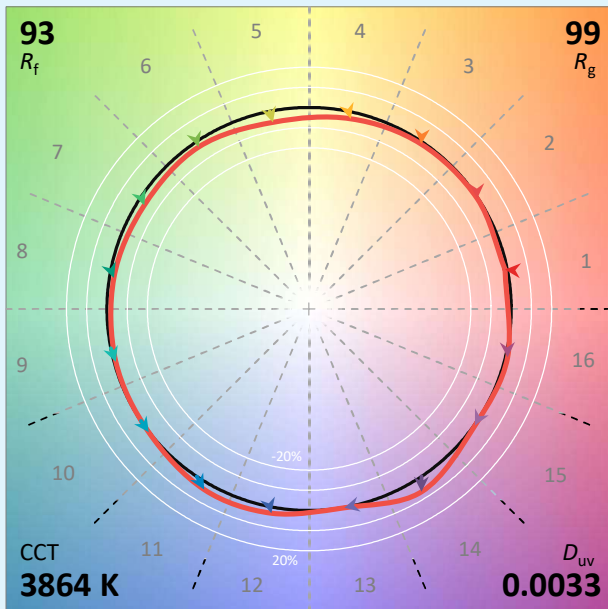

Source: COB 4000K

Date: 22/07/2022

Manufacturer: SPX LIGHTING

Model: LEXYS 4000K

Notes:

Valeurs données à titre indicatif, variant autour de la valeur typique.

x 0.3893
y 0.3893
u' 0.2259
v' 0.5083

CIE 13.3-1995 (CRI)

R_a 97
R_g 94

SPX Lighting Site de production (Siège Social) Zac des Coinchettes 36 100 ISSOUDUN - France - Tél : 02 54 03 02 86.

Bureaux commerciaux 10 rue des Marronniers 94 240 L'Hay Les Roses - France

Contacts au +33 01 82 33 02 80 - contact@spx-lighting.com - www.spx-lighting.com

Date de publication MAI 2025.

VERSION 25A