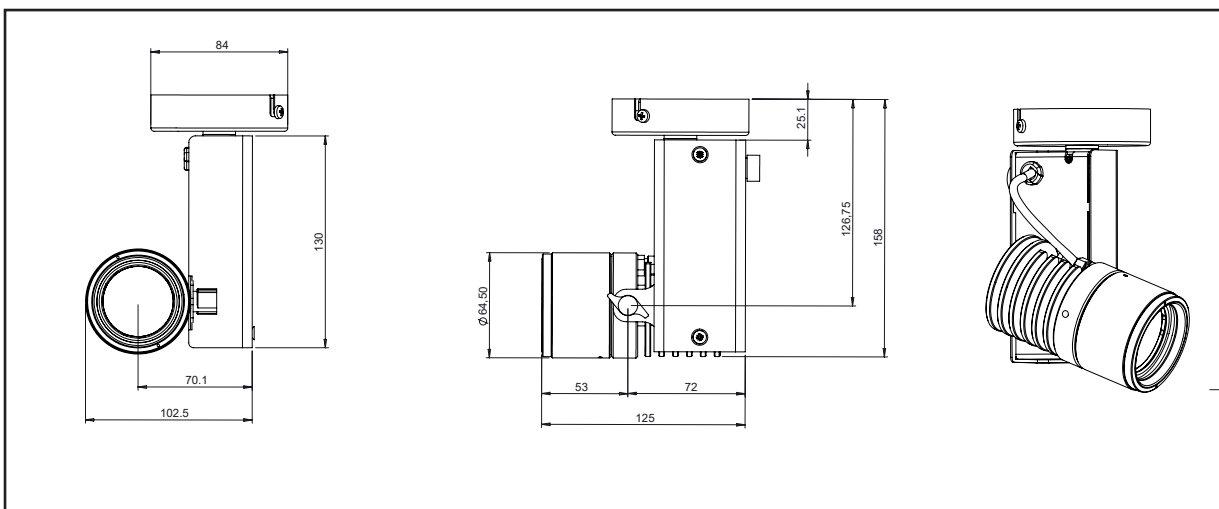

Patère

Accessoires