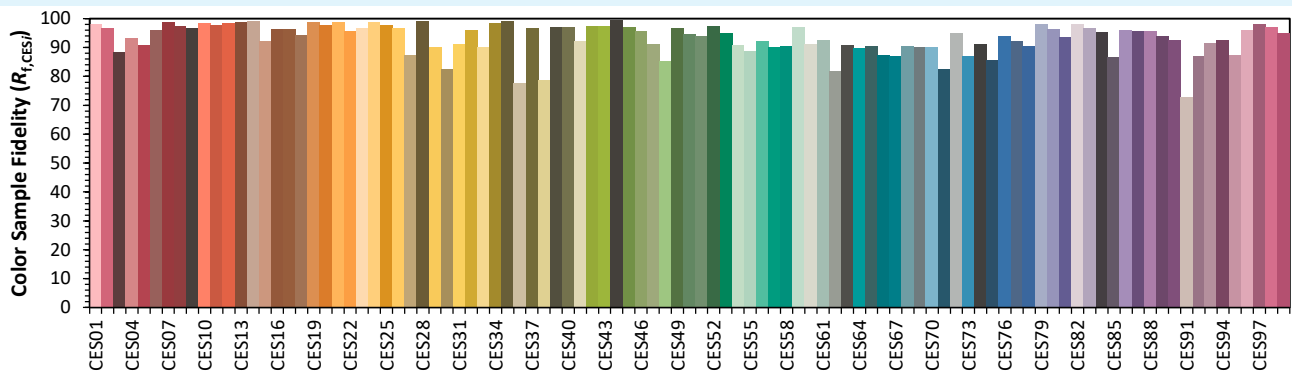

Source: COB 4000K

Date: 22/07/2022

Manufacturer: SPX LIGHTING

Model: LEXYS 4000K

Notes:

Valeurs données à titre indicatif, variant autour de la valeur typique.

x 0.3893
y 0.3893
u' 0.2259
v' 0.5083

CIE 13.3-1995 (CRI)

R_a 97
R_g 94

SPX Lighting Site de production (Siège Social) Zac des Coinchettes 36 100 ISSOUDUN - France - Tél : 02 54 03 02 86.

Bureaux commerciaux 10 rue des Marronniers 94 240 L'Hay Les Roses - France

Contacts au +33 01 82 33 02 80 - contact@spx-lighting.com - www.spx-lighting.com

Date de publication MAI 2025.

VERSION 25A