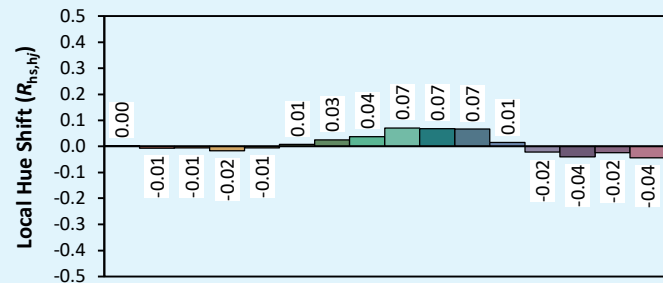

LEXYS ZOOM

Colorimetria

Source: COB 4000K

Manufacturer: SPX LIGHTING

Date: 22/07/2022

Model: LEXYS ZOOM 4000K

Notes:

Valori forniti solo a titolo informativo, che possono variare intorno al valore standard.

x 0.3893
y 0.3893
u' 0.2259
v' 0.5083

CIE 13.3-1995 (CRI)	
R_a	97
R_g	94