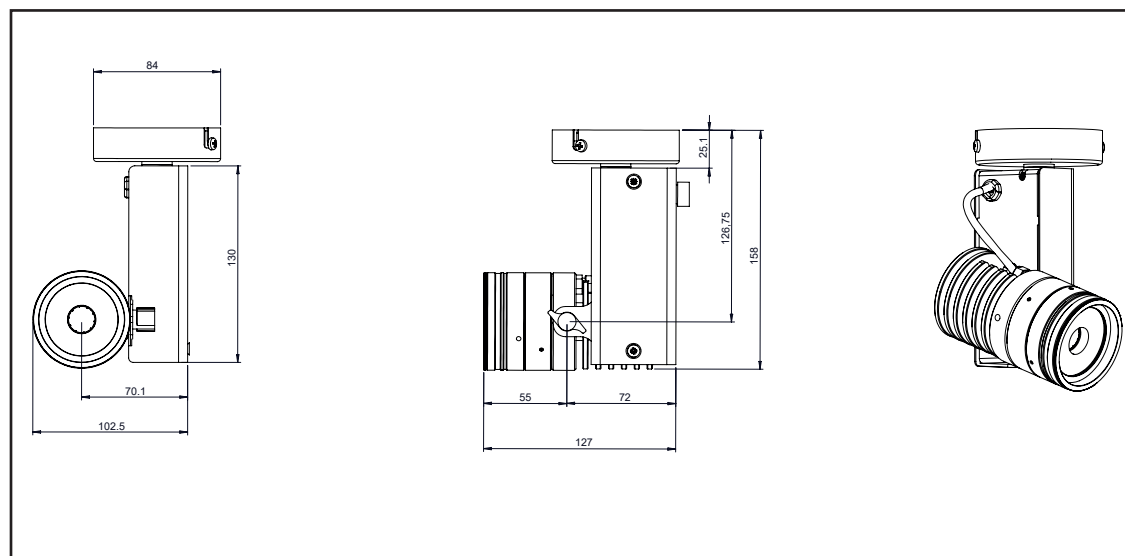

Gamma LEXYS

LEXYS ZOOM

Fissazione

Adattatore Binario 3 accensioni

Basetta

SPX Lighting - Uffici : 10 rue des Marronniers 94 240 L'Hay-Les-Roses - Francia - Tel : +33 (0) 1 82 33 02 80

Sito di produzione : Zac des Coinchettes 36 100 Issoudun - Francia.

www.spx-lighting.com

Data di pubblicazione Giugno 2023.

VERSIONE 23A