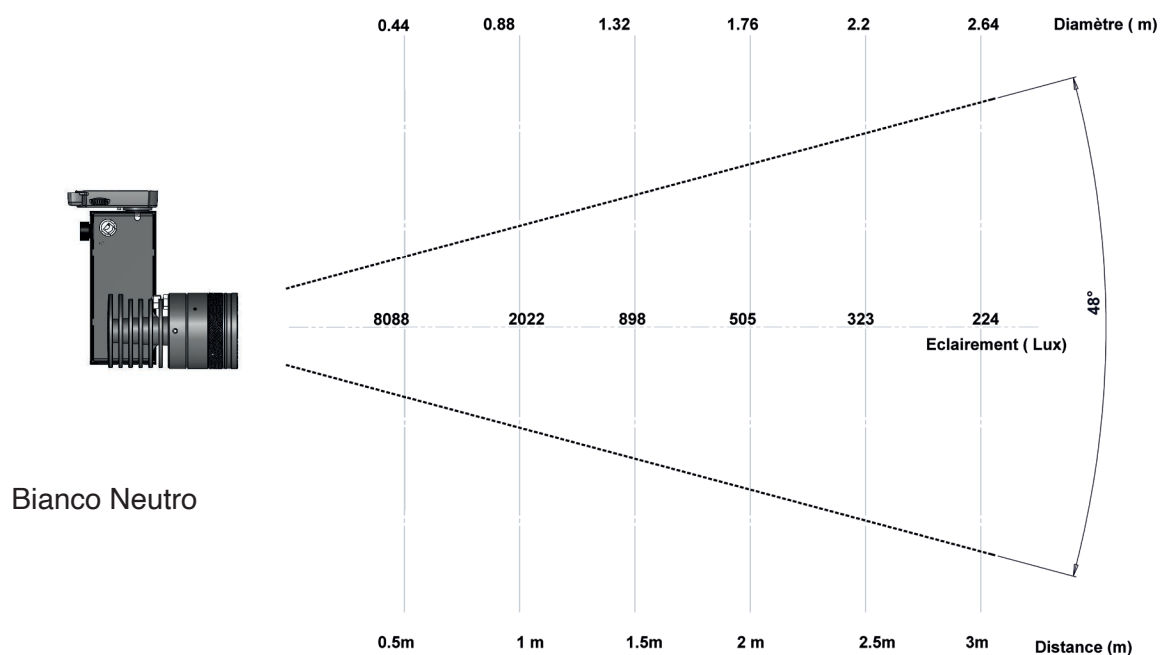

LEXYS ZOOM 4000K 50°

SPX Lighting - Uffici : 10 rue des Marronniers 94 240 L'Hay-Les-Roses - Francia - Tel : +33 (0) 1 82 33 02 80

Sito di produzione : Zac des Coinchettes 36 100 Issoudun - Francia.

www.spx-lighting.com

Data di pubblicazione Giugno 2023.

VERSIONE 23A