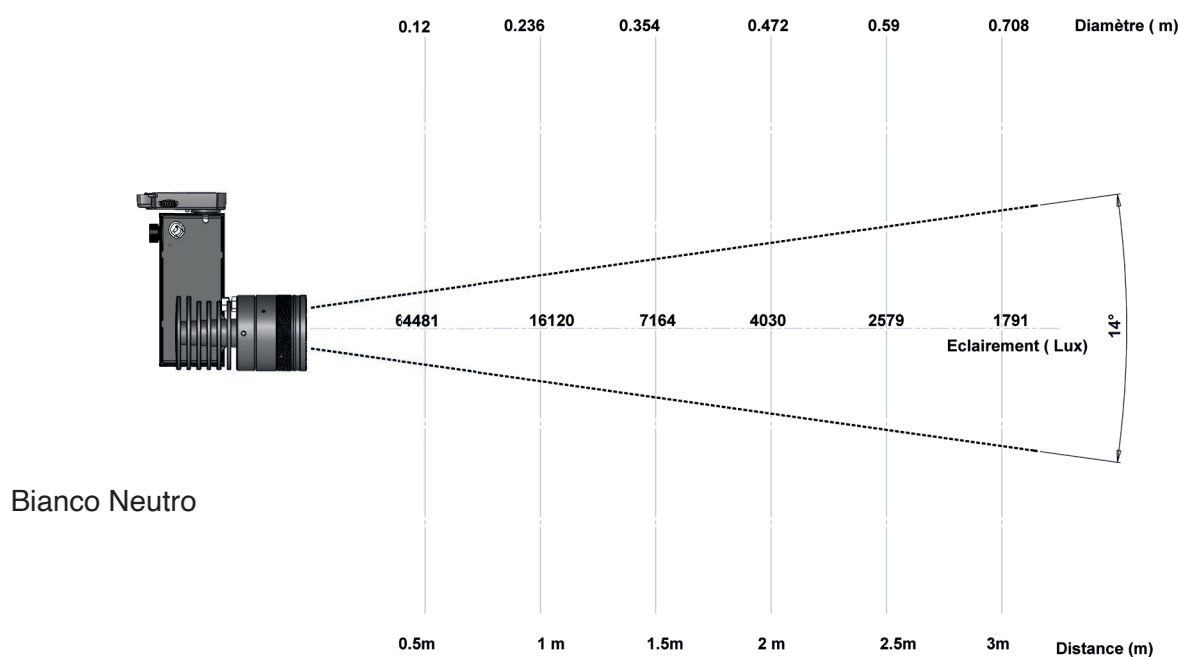

LEXYS ZOOM 4000K 15°

SPX Lighting - Uffici : 10 rue des Marronniers 94 240 L'Hay-Les-Roses - Francia - Tel : +33 (0) 1 82 33 02 80

Sito di produzione : Zac des Coinchettes 36 100 Issoudun - Francia.

www.spx-lighting.com

Data di pubblicazione Giugno 2023.

VERSIONE 23A