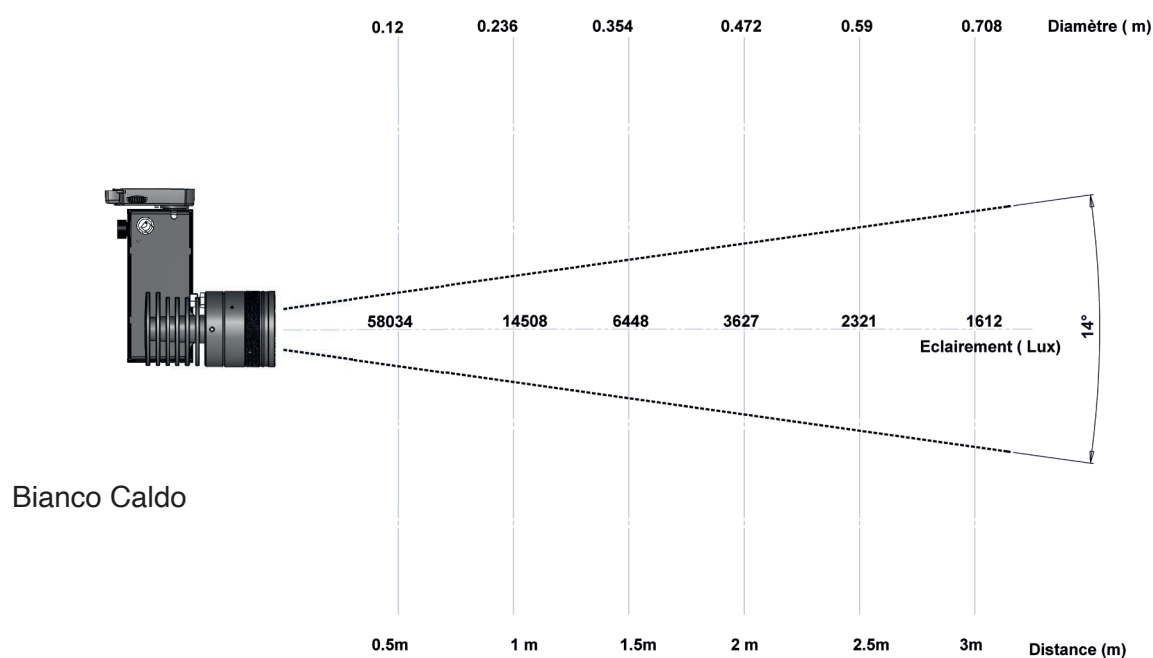

Gamma LEXYS

LEXYS ZOOM

Fotometria

LEXYS ZOOM 3000K 15°