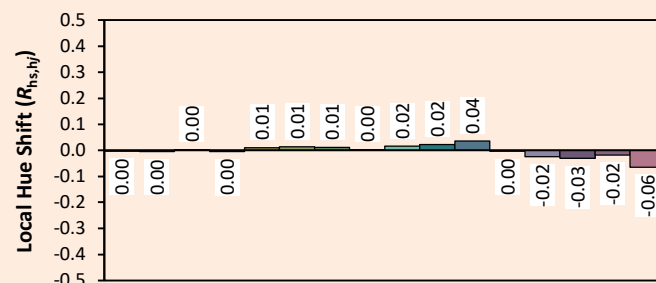

Data di pubblicazione Giugno 2023.

VERSIONE 23A

LEXYS ZOOM

Colorimetria

Source: COB 3000K

Date: 22/07/2022

Manufacturer: SPX LIGHTING

Model: LEXYS ZOOM 3000K