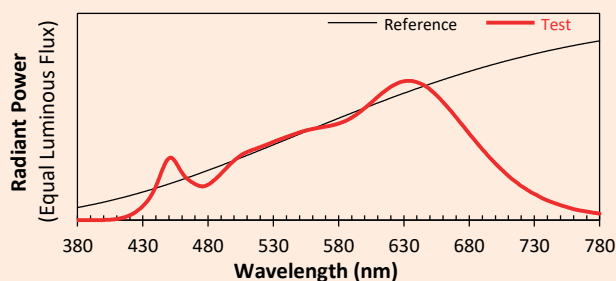

LEXYS ZOOM

Colorimetria

Source: COB 3000K

Date: 22/07/2022

Manufacturer: SPX LIGHTING

Model: LEXYS ZOOM 3000K

Notes:

Valori forniti solo a titolo informativo, che possono variare intorno al valore standard.

x 0.4296
y 0.4022
u' 0.2466
v' 0.5196

CIE 13.3-1995 (CRI)	
R_a	98
R_g	96

SPX Lighting - Uffici : 10 rue des Marronniers 94 240 L'Hay-Les-Roses - Francia - Tel : +33 (0) 1 82 33 02 80
Sito di produzione : Zac des Coinchettes 36 100 Issoudun - Francia.
www.spx-lighting.com
Tutti i diritti riservati. Qualsiasi riproduzione, anche parziale, è vietata senza il consenso scritto da SPX Lighting. Le informazioni contenute in questo documento non sono contrattualmente vincolanti per SPX Lighting. Nonostante l'attenzione che SPX Lighting ha prestato all'accuratezza e alla precisione delle informazioni, SPX Lighting non può essere ritenuta responsabile per eventuali informazioni inesatte. SPX Lighting si riserva il diritto di modificare le informazioni in qualsiasi momento senza preavviso. Nessuna responsabilità è accettata da SPX Lighting per le conseguenze dell'uso di questo documento. Ciò non implica alcun trasferimento di diritti di proprietà intellettuale.
Data di pubblicazione Giugno 2023.
VERSIONE 23A