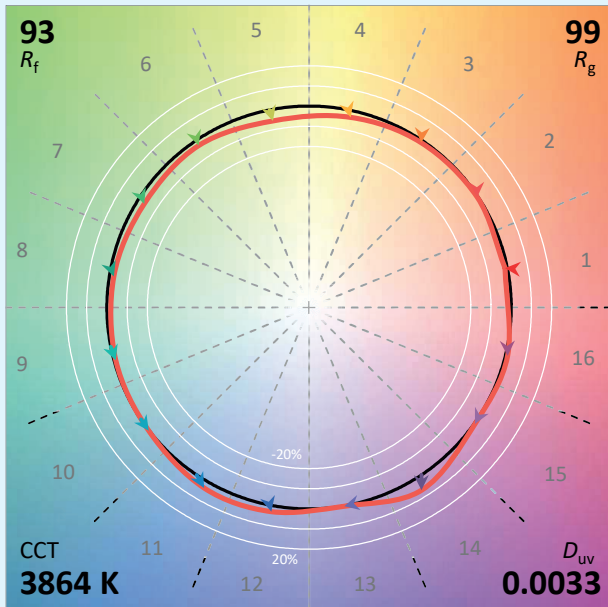

LEXYS ZOOM

Colorimetria

Source: COB 4000K

Manufacturer: SPX LIGHTING

Date: 22/07/2022

Model: LEXYS ZOOM 4000K

Notes:

Valori forniti solo a titolo informativo, che possono variare intorno al valore standard.

x 0.3893
y 0.3893
u' 0.2259
v' 0.5083

CIE 13.3-1995 (CRI)	
R_a	97
R_g	94