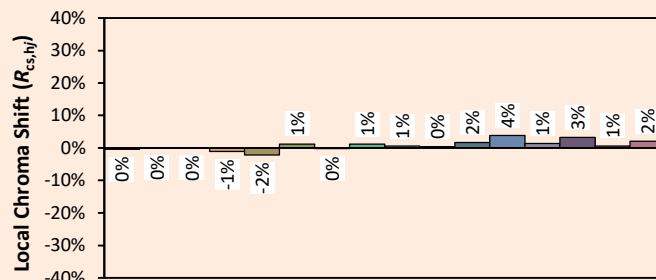

Data di pubblicazione Giugno 2023.

VERSIONE 23A

LEXYS ZOOM

Colorimetria

Source: COB 3000K

Date: 22/07/2022

Manufacturer: SPX LIGHTING

Model: LEXYS ZOOM 3000K