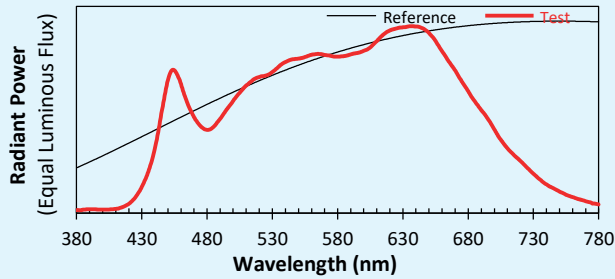

LEXYS ZOOM

Colorimetria

Source: COB 4000K

Manufacturer: SPX LIGHTING

Date: 22/07/2022

Model: LEXYS ZOOM 4000K

Notes:

Valori forniti solo a titolo informativo, che possono variare intorno al valore standard.

x 0.3893
y 0.3893
u' 0.2259
v' 0.5083

CIE 13.3-1995 (CRI)	
R_a	97
R_g	94