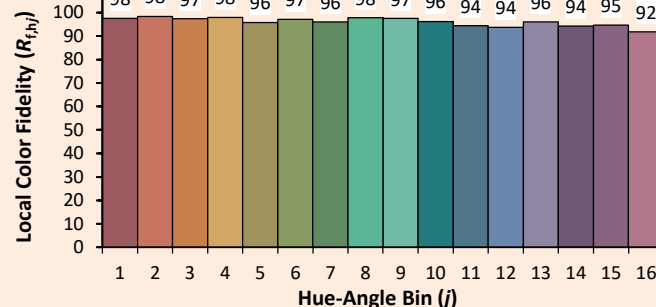

Data di pubblicazione Giugno 2023.

VERSIONE 23A

LEXYS ZOOM

Colorimetria

Source: COB 3000K

Date: 22/07/2022

Manufacturer: SPX LIGHTING

Model: LEXYS ZOOM 3000K