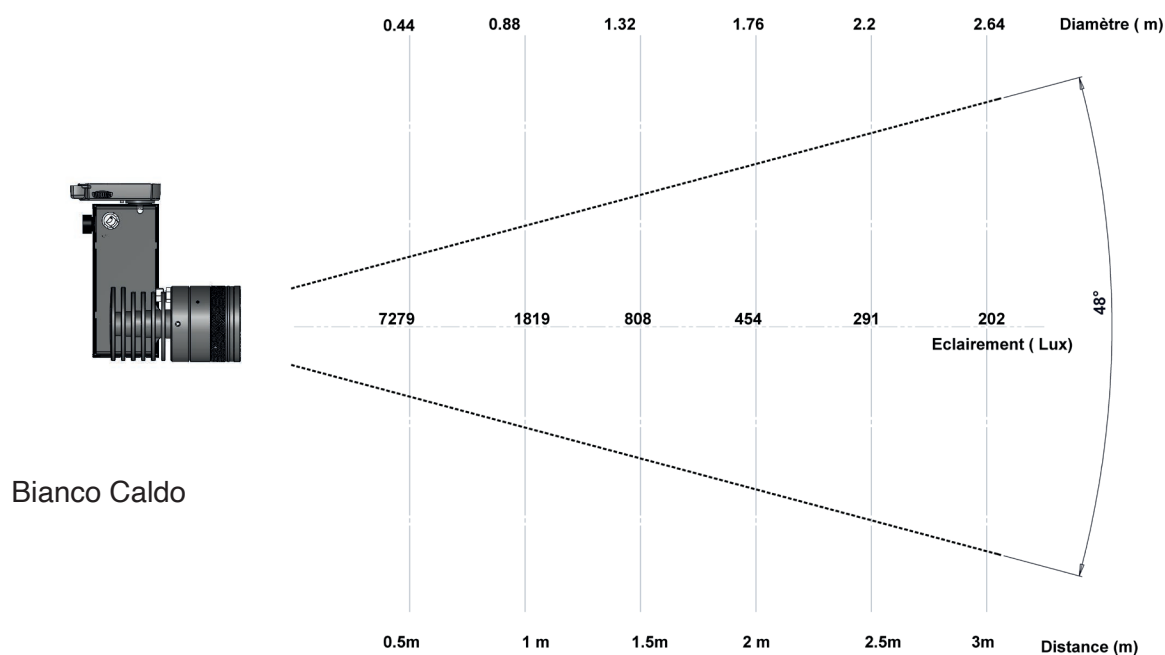

Gamma LEXYS

LEXYS ZOOM

Fotometria

LEXYS ZOOM 3000K 50°