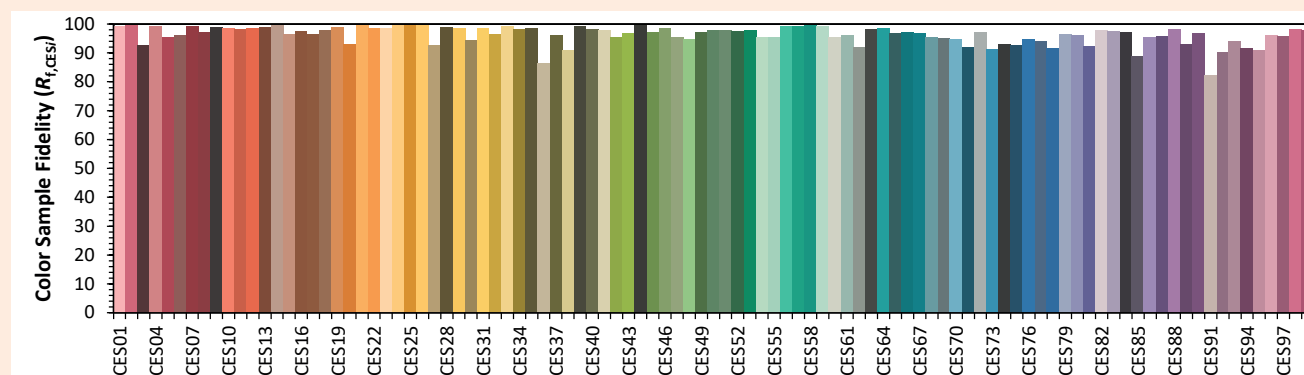

Data di pubblicazione Giugno 2023.

VERSIONE 23A

LEXYS ZOOM

Colorimetria

Source: COB 3000K

Date: 22/07/2022

Manufacturer: SPX LIGHTING

Model: LEXYS ZOOM 3000K