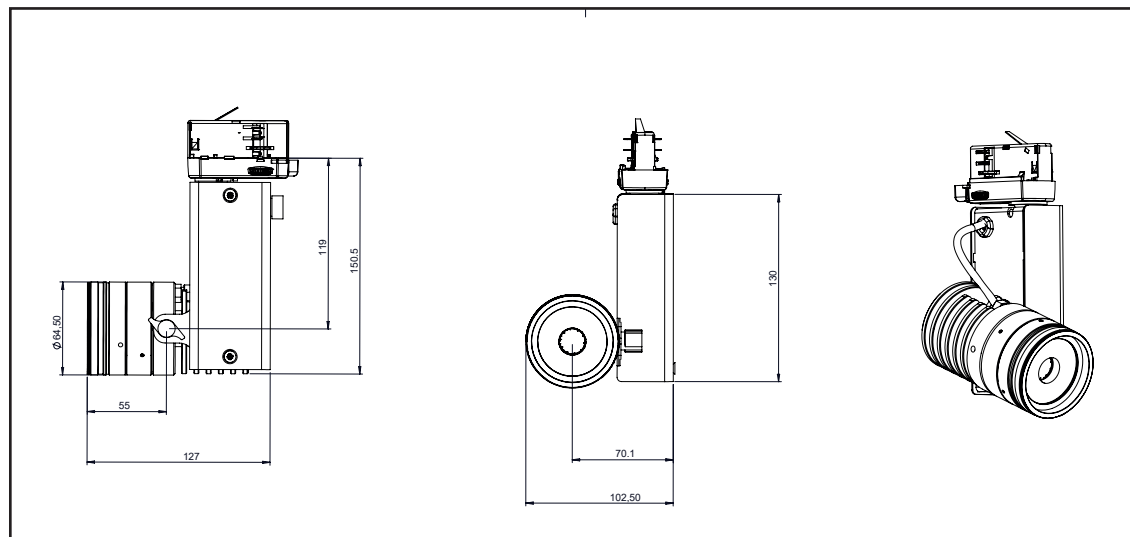

Gamma LEXYS

LEXYS ZOOM

Fissazione

Adattatore Binario 3 accensioni