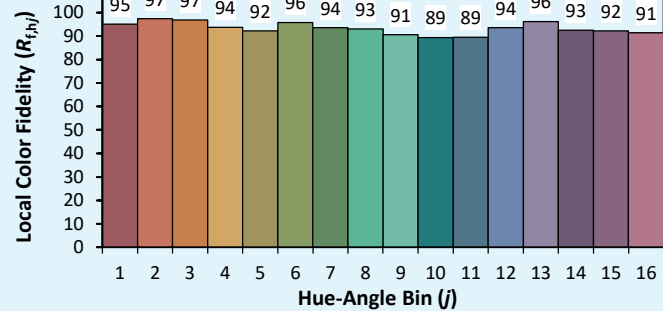

LEXYS ZOOM

Colorimetria

Source: COB 4000K

Manufacturer: SPX LIGHTING

Date: 22/07/2022

Model: LEXYS ZOOM 4000K

Notes:

Valori forniti solo a titolo informativo, che possono variare intorno al valore standard.