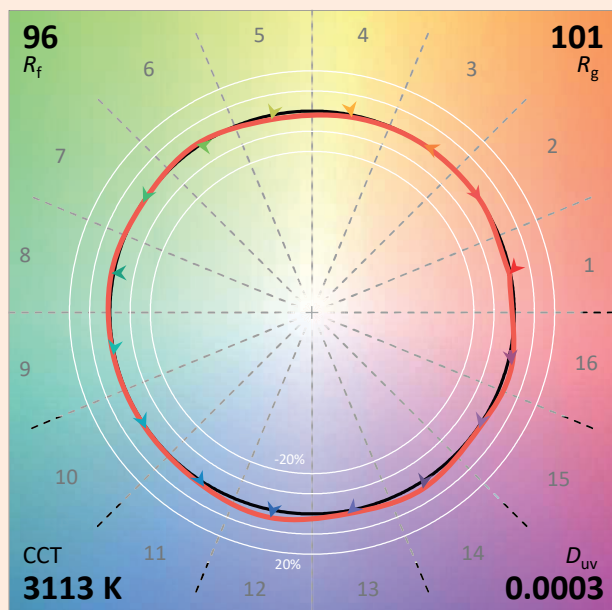

LEXYS ZOOM

Colorimetria

Source: COB 3000K

Date: 22/07/2022

Manufacturer: SPX LIGHTING

Model: LEXYS ZOOM 3000K

Notes:

Valori forniti solo a titolo informativo, che possono variare intorno al valore standard.

x 0.4296
y 0.4022
u' 0.2466
v' 0.5196

CIE 13.3-1995 (CRI)	
R_a	98
R_g	96

SPX Lighting - Uffici : 10 rue des Marronniers 94 240 L'Hay-Les-Roses - Francia - Tel : +33 (0) 1 82 33 02 80
Sito di produzione : Zac des Coinchettes 36 100 Issoudun - Francia.
www.spx-lighting.com
Tutti i diritti riservati. Qualsiasi riproduzione, anche parziale, è vietata senza il consenso scritto da SPX Lighting. Le informazioni contenute in questo documento non sono contrattualmente vincolanti per SPX Lighting. Nonostante l'attenzione che SPX Lighting ha prestato all'accuratezza e alla precisione delle informazioni, SPX Lighting non può essere ritenuta responsabile per eventuali informazioni inesatte. SPX Lighting si riserva il diritto di modificare le informazioni in qualsiasi momento senza preavviso. Nessuna responsabilità è accettata da SPX Lighting per le conseguenze dell'uso di questo documento. Ciò non implica alcun trasferimento di diritti di proprietà intellettuale.
Data di pubblicazione Giugno 2023.
VERSIONE 23A