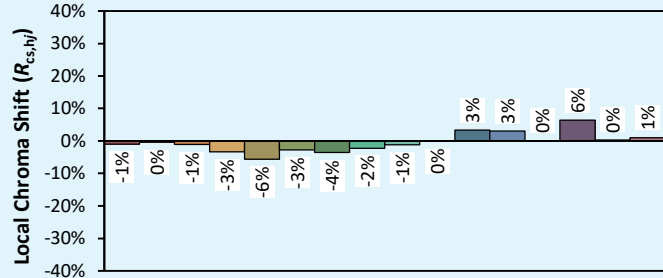

LEXYS ZOOM

Colorimetria

Source: COB 4000K

Manufacturer: SPX LIGHTING

Date: 22/07/2022

Model: LEXYS ZOOM 4000K

Notes:

Valori forniti solo a titolo informativo, che possono variare intorno al valore standard.