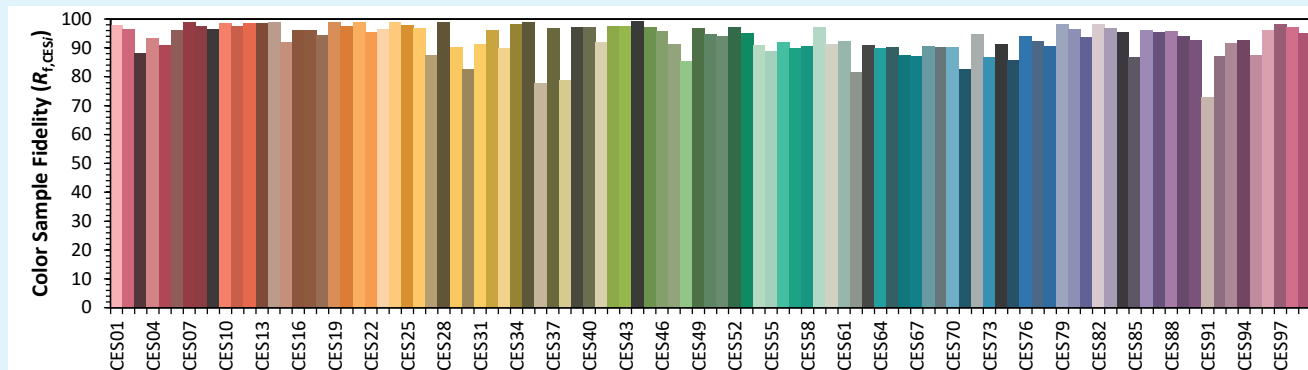

LEXYS ZOOM

Colorimetria

Source: COB 4000K

Manufacturer: SPX LIGHTING

Date: 22/07/2022

Model: LEXYS ZOOM 4000K

Notes:

Valori forniti solo a titolo informativo, che possono variare intorno al valore standard.